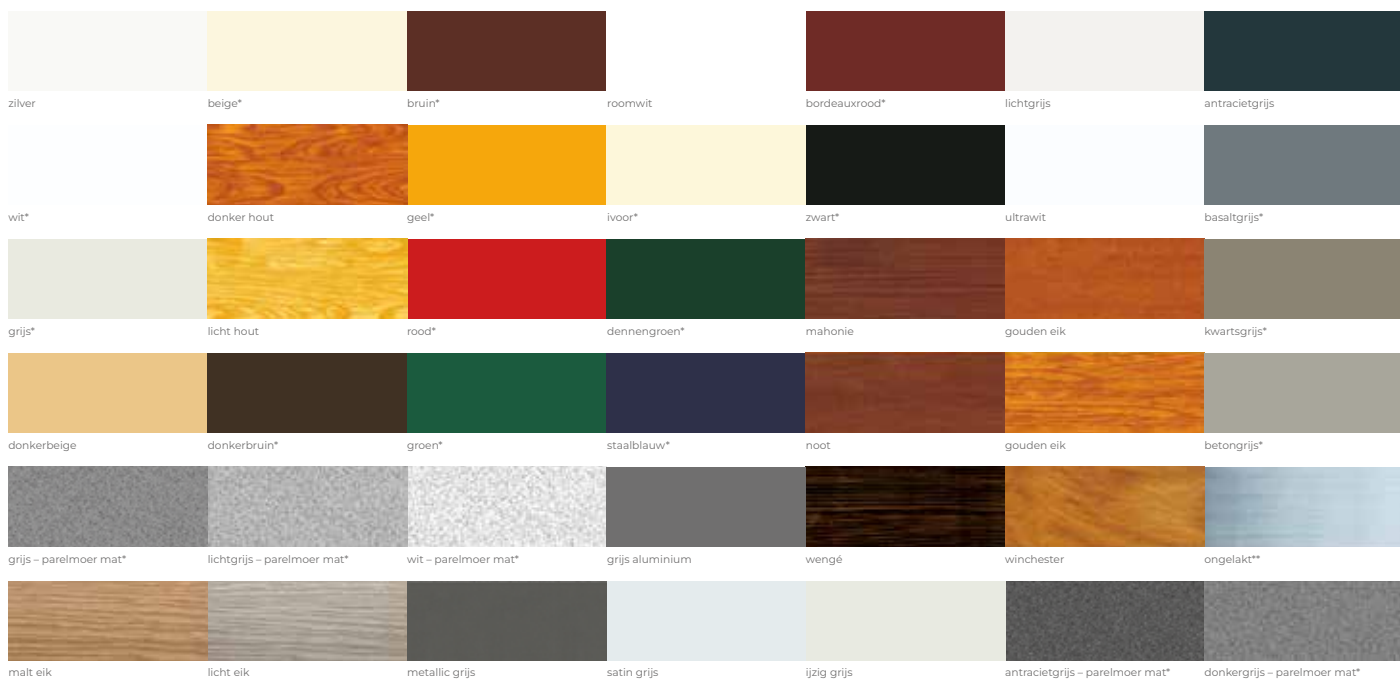

## PROFIELKLEUREN

De kleuren zijn geen getrouwe afbeelding van de werkelijke kleuren. De beschikbare kleuren zijn afhankelijk van het profieltype.

\* - Speciale kleur - op bestelling.

\*\* - Op bestelling kunnen de profielen gelakt worden in een willekeurige RAL-kleur.