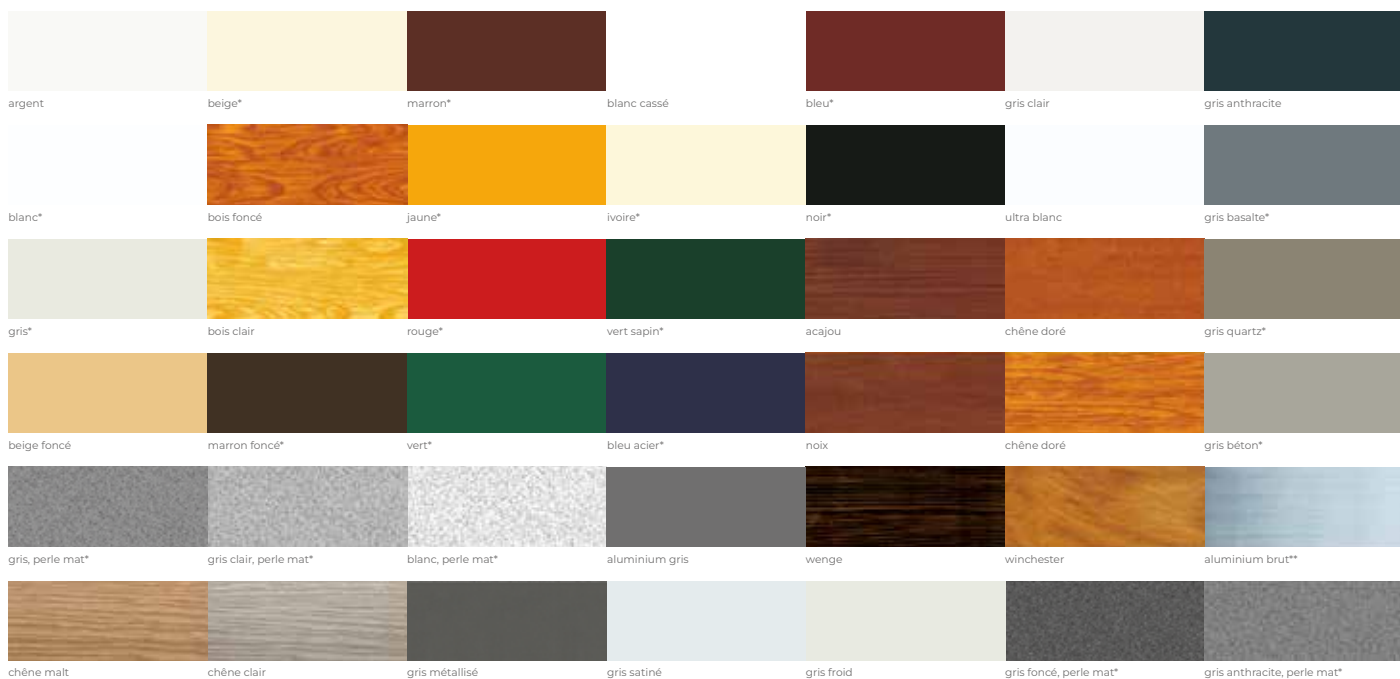

COLORIS

Les couleurs sont présentées à titre indicatif seulement. La disponibilité de coloris dépend du type de lame.

* - Couleur spéciale - sur demande.

** - Sur demande spéciale - toutes les couleurs de la palette RAL peuvent être utilisées.