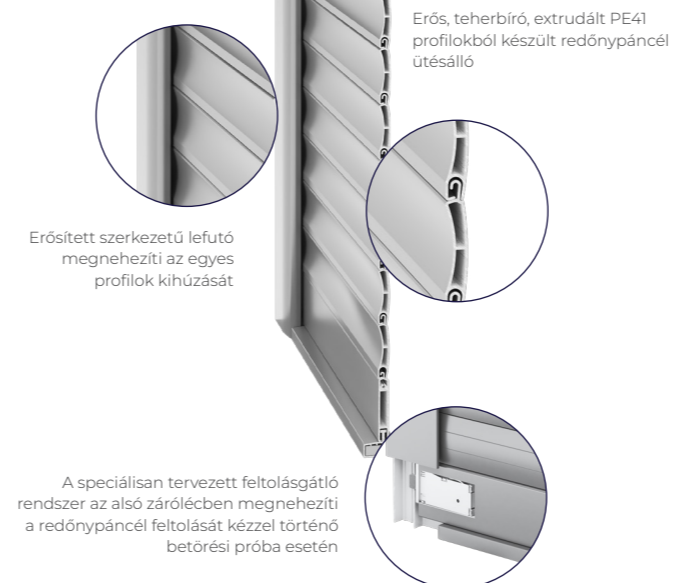

## SAFETY Premium

Az Aluprof Safety Premium betörésgátló redőnyrendszer egy műszakilag rendkívül fejlett termék, amely az előremutató szerkezeti elemek tervezésének köszönhetően pozitíven került ki a speciális vizsgálatokból, és Lengyelországban elsőként kapta meg a RC3 betörésállósági minősítést. Az eredményes védelmet, többek között az erősített szerkezetű lefutó, ami nem engedi elhúzni, és kihúzni belőle a redőnyprofilokat, valamint az alsó, zárólécben lévő, a palástnak nagy merevséget és stabilitást biztosító erősítések garantálják. Ezen kívül a redőnypalást megfelelően erős, extrudált alumínium profilokból készült szerkezete megakadályozza, hogy ütéstől sérülhessen. Ezen kívül a redőny alsó részébe beépített racsnis mechanika megakadályozza a zárt redőnypáncél felemelését, ami garantálja az otthon hatásvédelmét.

## SAFETY Plus

Az Aluprof Safety Plus betörésgátló redőny azoknak a beruházóknak szóló ajánlat, akik számára fontos a biztonság kérdése, és minősített megoldást keresnek, elérhető áron. A termék fő előnye a speciálisan kidolgozott és szabadalmaztatott feltolásgátló rendszer az alsó zárólécben, ami megnehezíti a redőnypáncél feltolását kézzel történő betörési próba esetén. Az erősített lefutónak valamint alsó zárólécnek köszönhetően megnehezített az egyes redőnyprofilok kihúzása, és ezzel a redőnypáncél megbontása. Az extrudált PE41 profilból készült, erős és teherbíró szerkezete pedig ütésállóbbá teszi. A javasolt megoldás sikeresen átment a bevizsgáló intézetben végzett vizsgálatokon, és megkapta az RC2 betörésállósági minősítést.