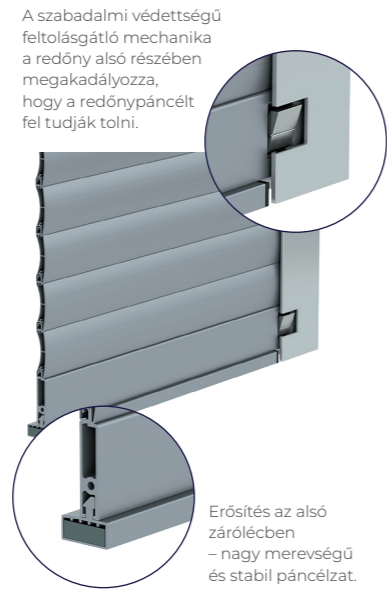

## SAFETY Premium

Az Aluprof Safety Premium betörésgátló redőnyrendszer egy műszakilag rendkívül fejlett termék, amely az előremutató szerkezeti elemek tervezésének köszönhetően pozitíven került ki a speciális vizsgálatokból, és Lengyelországban elsőként kapta meg a RC3 betörésállósági minősítést. Az eredményes védelmet, többek között az erősített szerkezetű lefutó, ami nem engedi elhúzni, és kihúzni belőle a redőnyprofilokat, valamint az alsó, zárólécben lévő, a palástnak nagy merevséget és stabilitást biztosító erősítések garantálják. Ezen kívül a redőnypalást megfelelően erős, extrudált alumínium profilokból készült szerkezete megakadályozza, hogy ütéstől sérülhessen. Ezen kívül a redőny alsó részébe beépített racsnis mechanika megakadályozza a zárt redőnypáncél felemelését, ami garantálja az otthon hatásvédelmét.