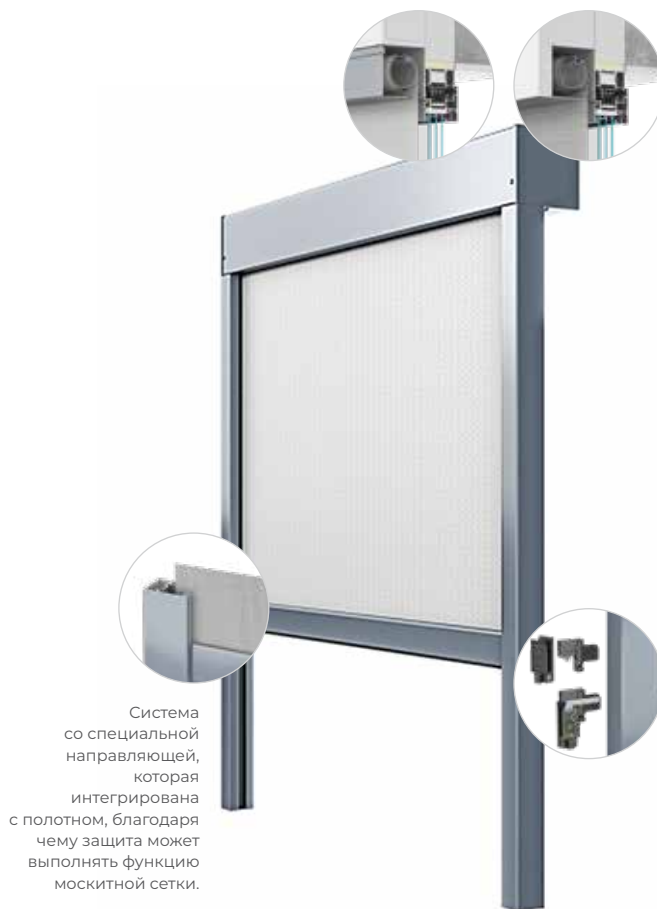

SkyRoll ECO

SkyRoll ECO – экономное решение, созданное специально для менее требовательных инвесторов. Данный продукт прекрасно подходит для зданий, нуждающихся в постоянной защите от солнца, а также защиты балконов, беседок и пергол. Характерная черта роллеты – ручное управление при помощи пружинной системы. Здесь использован интуитивный механизм удобного закрывания и открывания AluClick, что делает эксплуатацию очень простой и не требующей приложения больших усилий. При закрывании достаточно слегка нажать на нижнюю планку. Варианты исполнения: адаптативный и встраиваемый. В зависимости от выбранного варианта продукта, в ассортименте доступны конструктивные элементы из алюминиевого листа или же экструдированного алюминия. **SkyRoll ECO** – это система со специальной направляющей, которая интегрирована с полотном, благодаря чему дополнительно защищает от насекомых. Нижняя планка использована из москитной системы MKT, что позволяет оптимизировать складские запасы. Благодаря телескопической втулке вала, обеспечен быстрый и удобный монтаж и демонтаж скрина, что важно с точки зрения сервисного обслуживания. Как и в варианте ZIP и CLASSIC, втулку можно использовать в роллетах с валом SW40, а благодаря адаптерам, также с валом SW50 и SW60. Максимальные размеры составляют 2000 × 2500 mm.

Данное решение доступно в адаптативном и встраиваемом варианте.