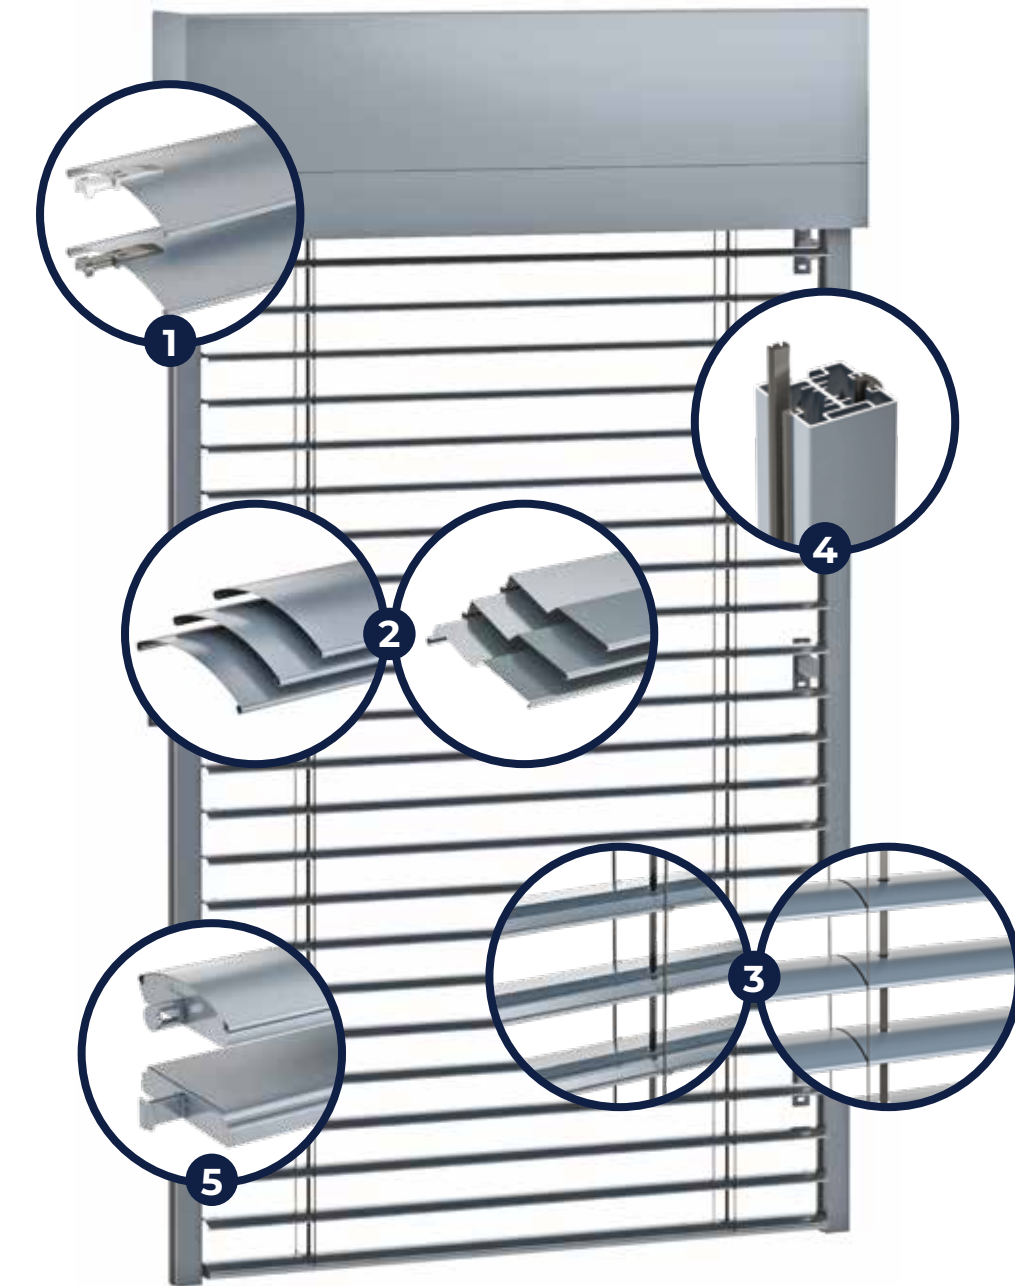

Інноваційність та технології

Продуманий дизайн елементів

1. Доступні два типи штифтів: сталеві та ПВХ.
2. Ламелі жалюзі виконані з алюмінієвого листа і доступні в двох формах: С і Z. Перші - ввігнуті всередину з обох сторін, що гарантує жорсткість і стійкість до вітру. Крім того, їх можна обертати в діапазоні 0-180 градусів. Натомість, Z- подібні ламелі, завдяки своїй формі, забезпечують більш повне затінення і додатково оснащені спеціальним звукоізоляційним ущільнювачем. Діапазон їх обертання може бути в діапазоні 0-90 градусів.
3. Текстильні елементи жалюзі виготовлені з поліестеру і термічно оброблені, що гарантує високу стійкість до погодних умов, розтягування, тертя, а також дії ультрафіолетових променів або появи цвілі. Мотузкова драбинка під час згортання складається у формі цифри 8, що забезпечує плавність під час згортання. Додатково, ламелі Z90 оснащені спеціальним механізмом, що зменшує висоту пакету. Текстиль доступний у сірому та чорному кольорах.
4. Направляючі єдині на ринку обладнані спеціальними звукоізоляційними ущільнювачами, що захищають від шуму, який може виникнути під час ударів ламелей по направляючих.
5. Два варіанти нижньої балки: повна і відкрита.