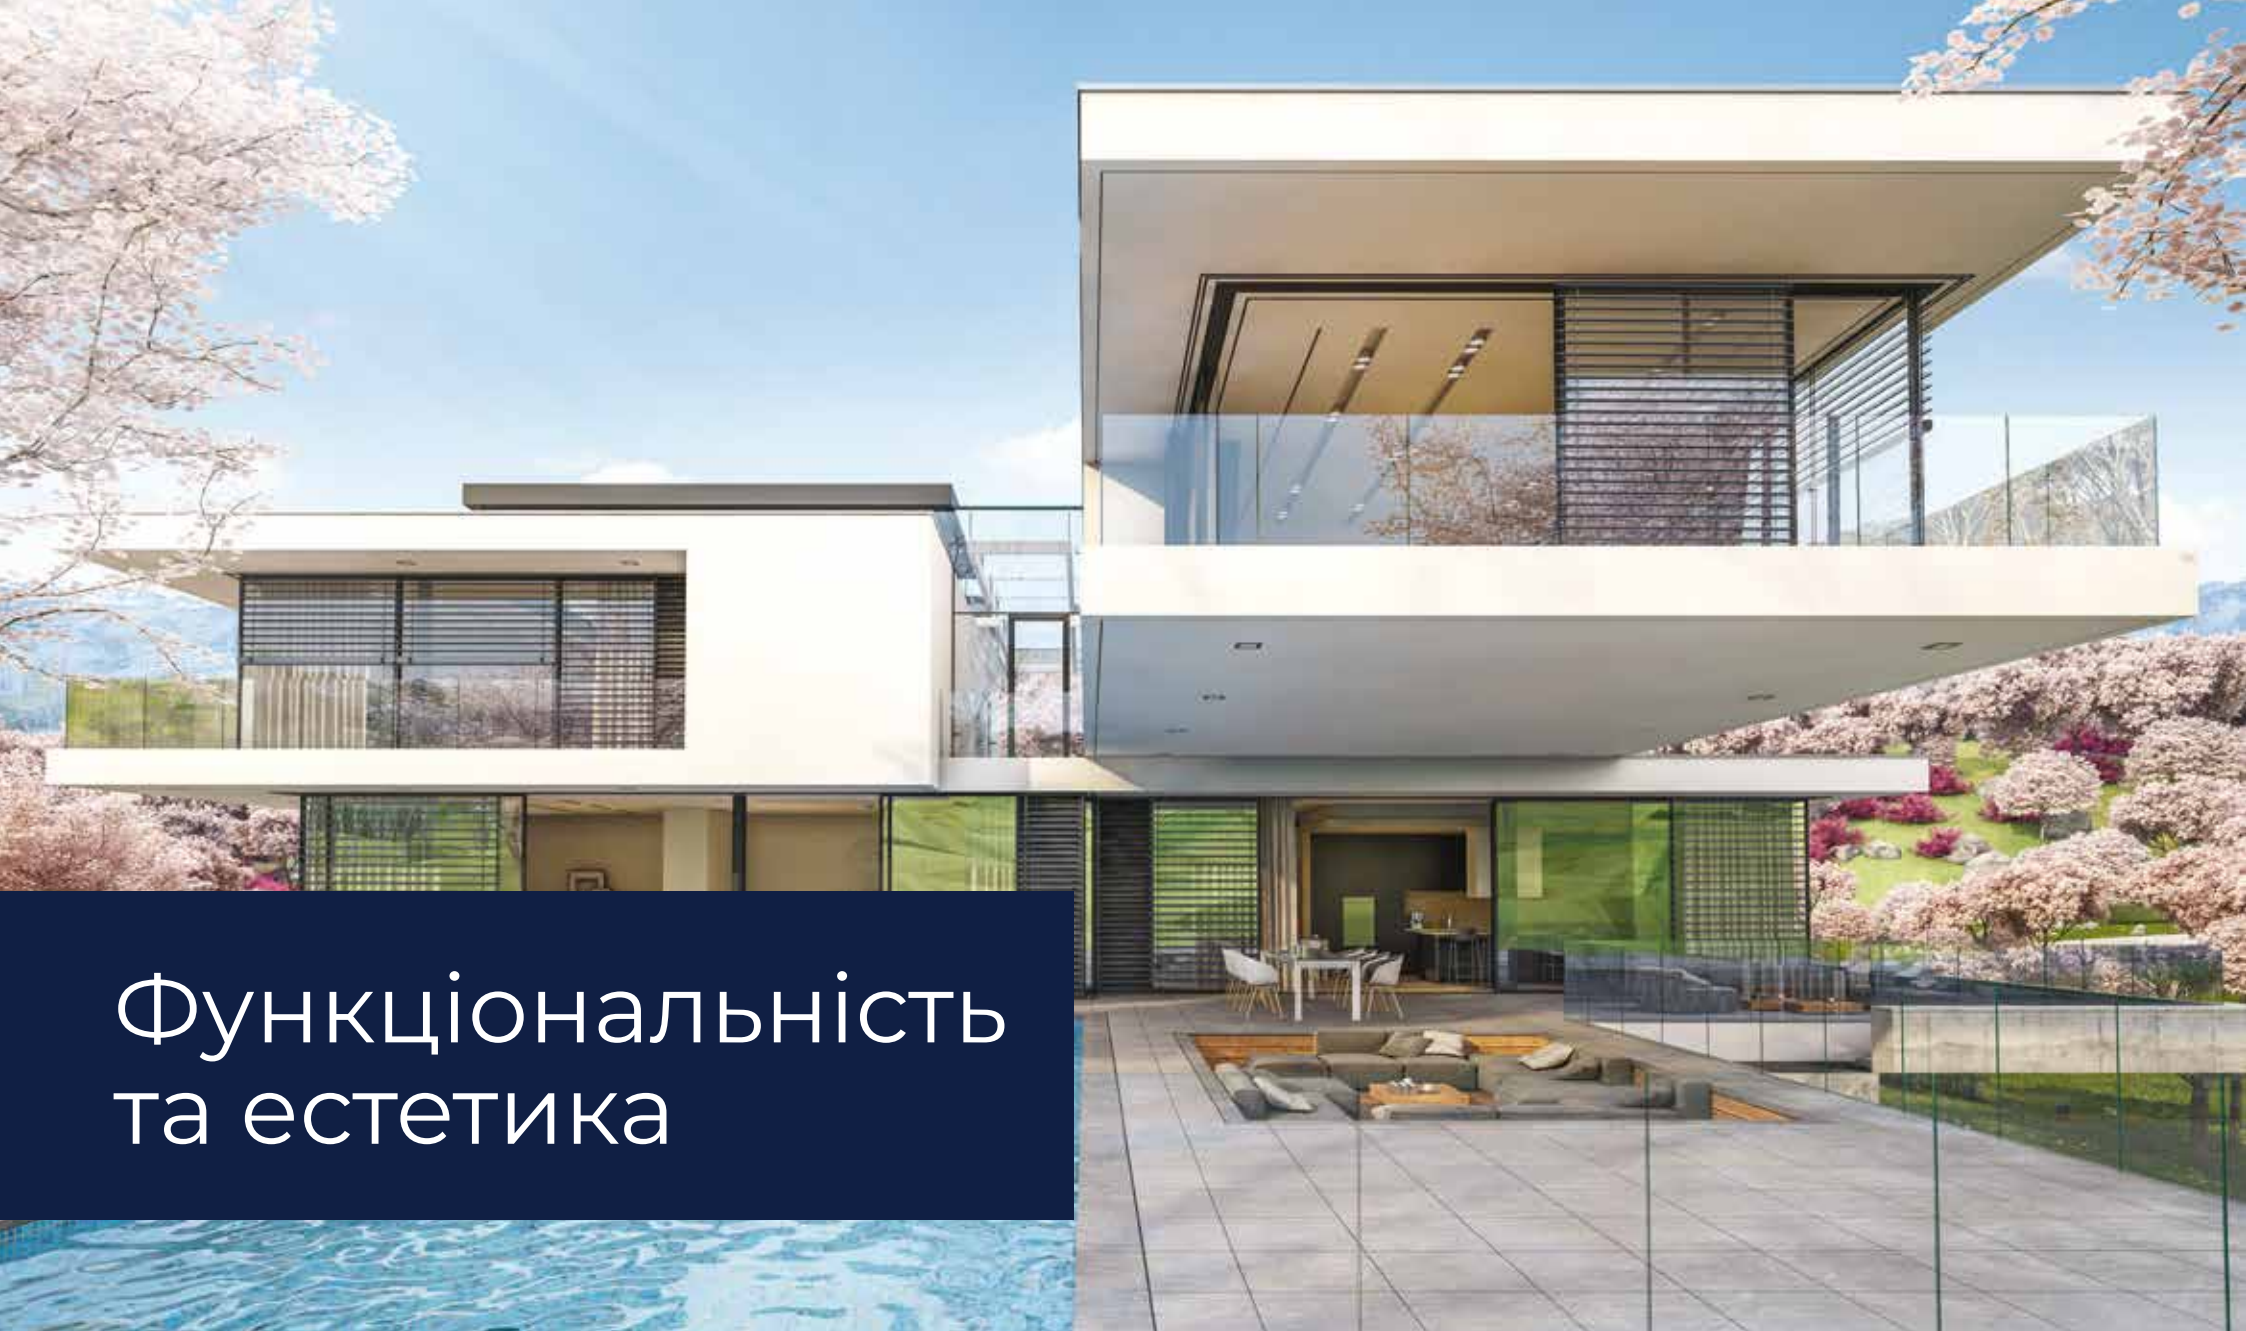

LET'S BUILD A BETTER FUTURE

 ФАСАДНІ ЖАЛЮЗІ **SkyFlow**

## Ефективне управління сонячною енергією

Сучасне будівництво повинно відповідати трьом критеріям: функціональність, економія та привабливий дизайн. Крім того, очікування інвесторів також зосереджені на досягненні максимального комфорту. Отже, надзвичайно важливо вибрати відповідну сонцезахисну систему, яка захистить внутрішній простір приміщення від надмірного нагрівання, та одночасно не буде обмежувати видимість та забезпечить належний оптичний комфорт. Система фасадних жалюзі SkyFlow відповідає всім цим очікуванням. Продумана конструкція дозволяє оптимізувати використання кондиціонерів, а отже, зменшити витрати, та протягом року помітно економити кошти. Завдяки функції регулювання кута нахилу ламелей, можливо вибрати відповідний рівень затінення, що дає можливість користувачеві керувати відповідно до його індивідуальних потреб. Додатково естетичні профільовані ламелі в поєднанні з алюмінієвими направляючими та касетами надають фасаду сучасний та оригінальний вигляд.

# Індивідуальні рішення

Самонесучий варіант  
фасадних жалюзі  
SkyFlow SZF/S

Самонесучий варіант фасадних жалюзі був розроблений в основному для використання на об'єктах з панорамним склінням. Завдяки продуманій конструкції несучими елементами системи є направляючі, які переносять все навантаження на фасадні стійки. Продукт передбачає можливість модульної установки в одній касеті навіть до 6000 мм. Максимальні розміри: 4500×4000 мм (макс. площа 18 м²).