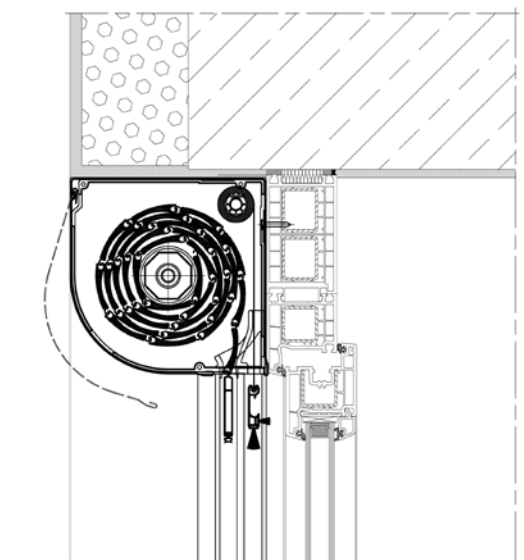

roleta – SKP

Pohodlné ovládání

Rolety lze ovládat manuálně nebo pomocí elektrického pohonu, který je spojen s řídicím systémem umožňujícím jejich pohodlnou obsluhu. V nabídce jsou dostupné také inteligentní řídicí systémy umožňující ovládat rolety z libovolného místa pomocí smartphonu, tabletu nebo počítače.

Přednosti používání

Promyšlená konstrukce rolet a vhodně zvolené materiály tvoří účinnou ochranu proti nezaným hostům. Kromě toho dokonale tepelně izolují a umožňují tak značně snížit náklady na vytápění v zimě. V létě snižují příliv tepla, což omezuje nadměrné zahřívání místnosti.

Paleta barev

Díky bohaté barevné škále jsou vynikajícím dekoračním prvkem, přizpůsobeným vzhledu budovy. Prvky systému vyrobené z vysoce kvalitního plechu se vyznačují zvýšenou odolností vůči otěru a působení atmosférických vlivů.

Lamely

PT 37 | PT 52 | PA 37 | PA 39 | PA 40 | PA 43 | PA 45 | PA 52 | PA 55
PE 41 | PE 55 | PEK 52 | PEKP 52