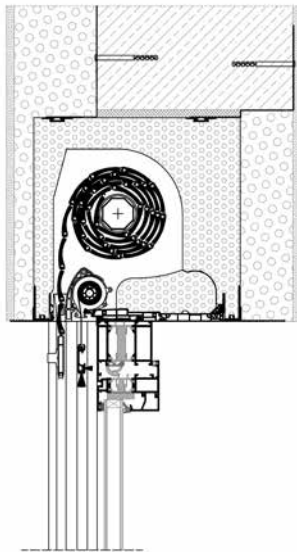

PŘÍKLAD ZABUDOVÁNÍ

roleta - SKB