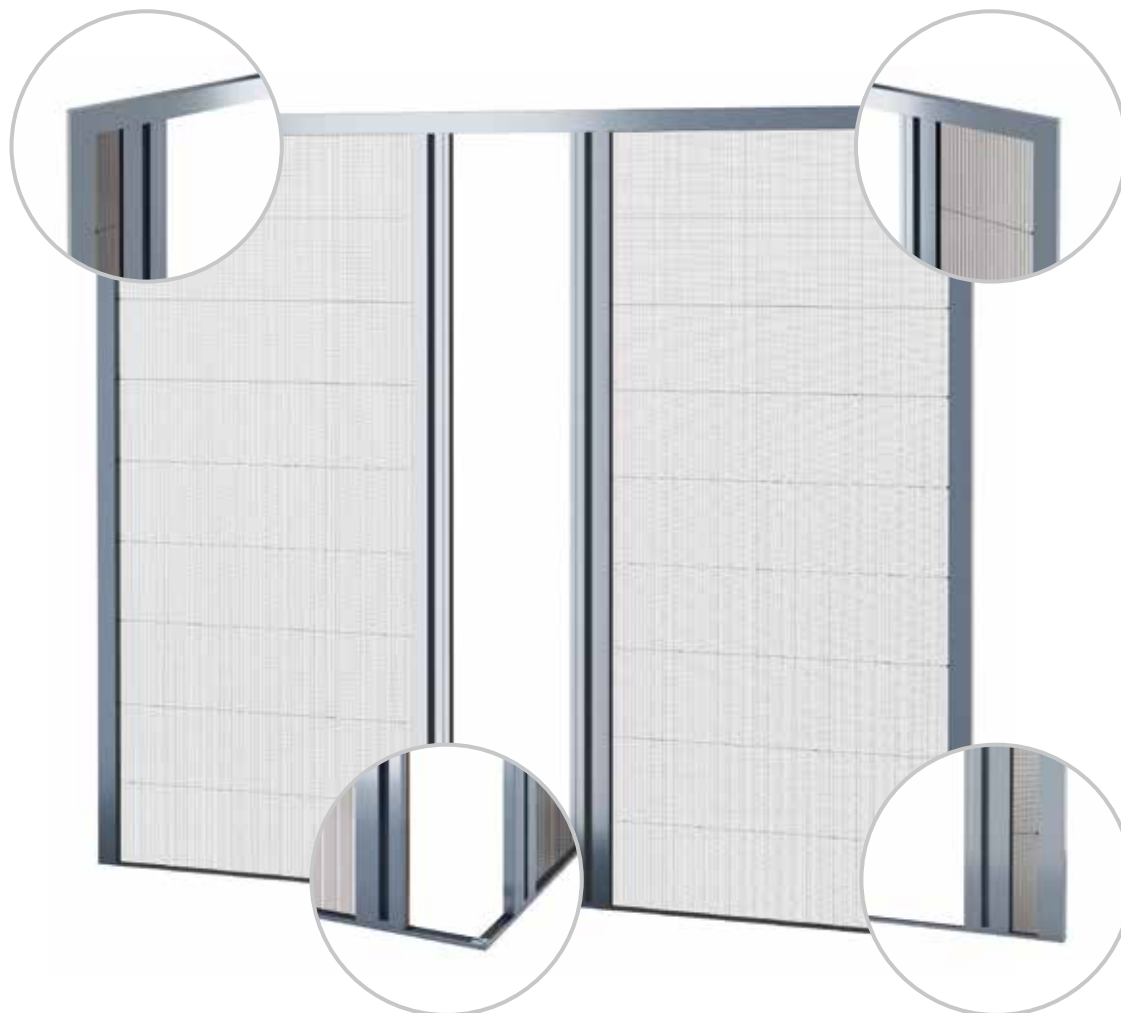

Systém je k dispozici jako dvoukřídlá varianta s možností rohové sítě proti hmyzu bez sloupku.

Při zavírání vytváří síťka harmoniku a skryje se v bočním profilu, což šetří místo.