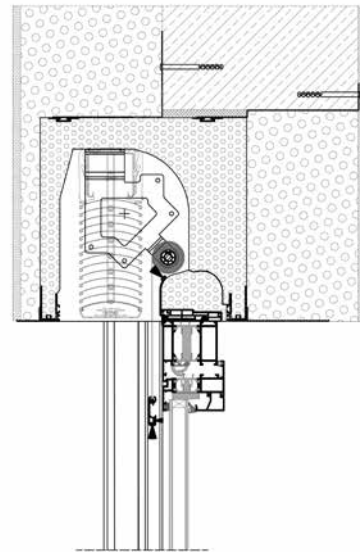

žaluzie - SKB

Pohodlné ovládání

Rolety lze ovládat manuálně nebo elektrickým pohonem, který je spojen s řídicím systémem umožňujícím jejich pohodlnou obsluhu. V nabídce jsou k dispozici také inteligentní řídicí systémy, které umožňují ovládat rolety odkudkoli pomocí smartphonu, tabletu nebo počítače.

Přednosti používání

Rolety v systému SKB STYROTERM jsou mimořádně všestranným řešením. V zimě výrazně omezují tepelné ztráty oken a dveří, v létě dokonale chrání místnosti před přehřátím. Umožňují značné úspory až 30 % ročně. A co víc, díky integrované síti proti hmyzu jsou bariérou, která chrání interiér domu před nepříjemným hmyzem.

Paleta barev

Díky široké škále barev jsou skvělým dekorativním prvkem, který odpovídá vzhledu budovy. Lamely systému vyrobené z vysoce kvalitního plechu se vyznačují vysokou odolností proti otěru a povětrnostním podmínkám.

Lamely

PT 37 | PT 52 | PA 37 | PA 39 | PA 40 | PA 43 | PA 45 | PA 52 | PA 55