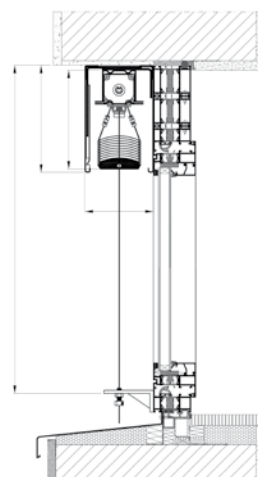

PŘÍKLADY ZABUDOVÁNÍ

Přednosti používání

Venkovní žaluzie jsou elektricky ovládané, což umožňuje pomocí dálkového ovladače nebo chytrého telefonu libovolně nastavit úhel sklonu lamel a zvolit tak příslušnou úroveň zatemnění. Použití plně automatického systému ovládání, včetně solárních senzorů, umožňuje neustálou kontrolu polohy slunce a plynule ovládá slunolamy, čímž chrání před přehřátím místností. Použití dalších prvků automatizace počasí, jako jsou dešťové nebo větrné senzory, může zase poskytnout dodatečnou ochranu krytu v případě nepříznivých povětrnostních podmínek.

Pohodlné ovládání

Textilní prvky venkovních žaluzií jsou vyrobeny z polyesteru a jsou tepelně zpevněny, což zaručuje vysokou odolnost vůči povětrnostním podmínkám, roztažení, tření, jakož i účinkům UV paprsků a vzniku plísni. Žebřík lanek je uspořádán do tvaru čísla 8, což zajišťuje hladké navíjení. Lamely Z90 jsou navíc vybaveny speciálním mechanismem, který zajišťuje nižší výšku sady. Textilie jsou k dispozici v šedé a černé barvě

Paleta barev

Nabízené barvy lamel venkovních žaluzií jistě uspokojí potřeby i těch nejnáročnějších zákazníků. Barevné povlaky extrudovaných prvků jsou vyráběny práškovým lakováním, které zajišťuje kvalitu a trvanlivost výrobku. Kromě toho je možné jej nalakovat libovolnou barvou z palety RAL, což umožňuje přizpůsobení barev okenním rámcům nebo fasádě.

Lamely

C80 | Z90