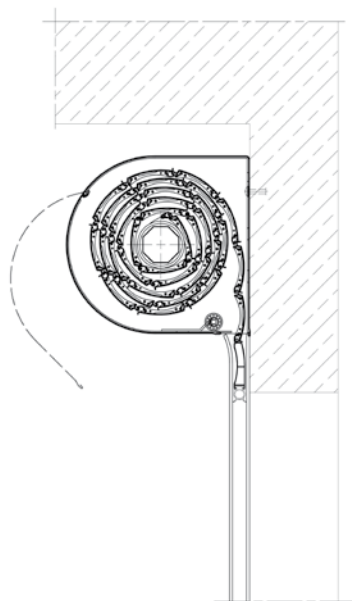

PŘÍKLADY ZABUDOVÁNÍ

mříž – BKR/SKO-P