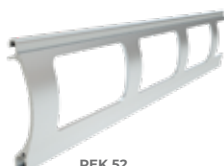

PEK 52
výška lamely: 52 mm
tloušťka: 13 mm