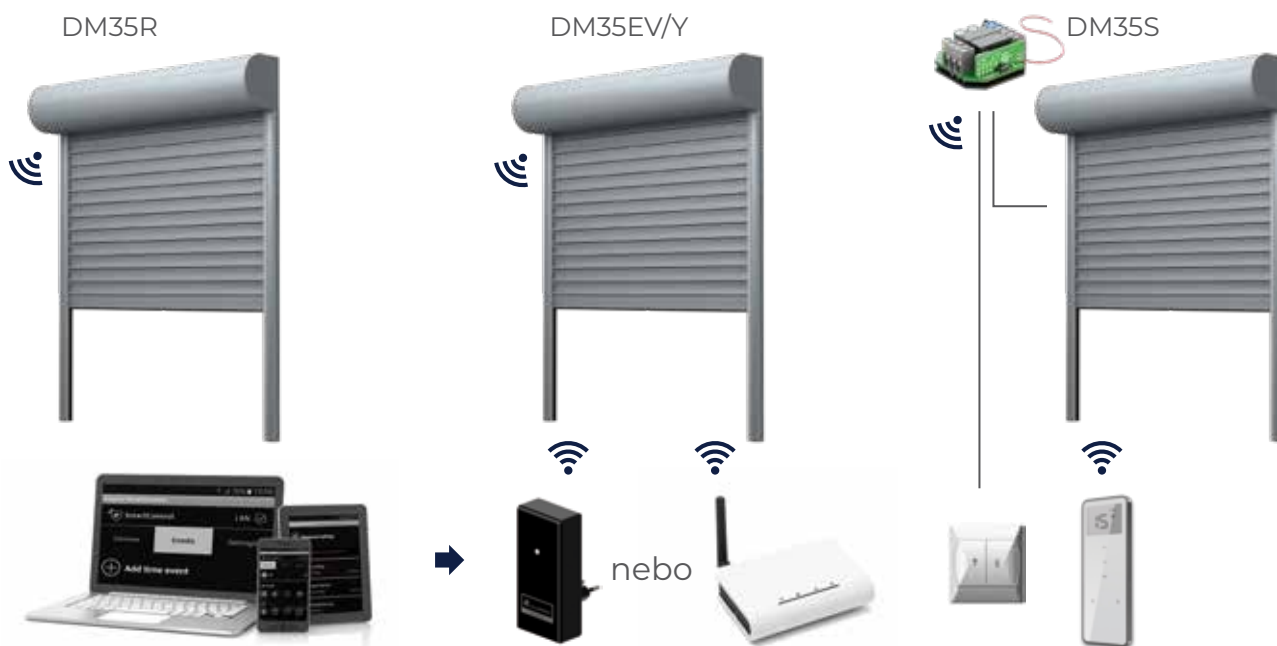

ROLETOVÉ OVLADAČE

Úsporu energie

V zimě za nepříznivého počasí můžete zavřít rolety a chránit tak interiér před ztrátou tepla a při krásném počasí umožnit přístup slunečním paprskům, které ohřívají interiér. Naopak v létě, za horkých dnů, uzavření rolet zabrání nadměrnému ohřátí interiéru a omezuje tak použití klimatizace a vytváří příznivé vnitřní klima pro uživatele. Navíc díky možnosti ovládání osvětlení, můžeme vzdáleně vypnout zbytečně rozsvícená světla a tím zamezíme vzniku zbytečných nákladů.

Nižší provozní náklady budov

Použití inteligentního ovládání venkovních rolet pomáhá snížit v zimě náklady na topení a v létě na chlazení dokonce o 30 % ročně. Když uživatelé opakovaně zapomínají vypnout světla, systém pomáhá snižovat spotřebu energie, a tím snižuje zbytečné náklady na elektřinu.

Dodatečnou ochranu proti vloupání

Díky možnosti autoprogramování časová automatika uvádí rolety do chodu ve stanovenou dobu a předstírá tak přítomnost členů domácnosti, což velmi často odrazuje potenciálního lupiče.

Pohodlné používání

Možnost seskupování rolet a tvoření tzv. "scénářů" umožňuje ovládat sluneční stínění dle vašich individuálních potřeb. Např. scénář "BUDÍČEK" v 7:00 hod. uvádí rolety do chodu. Podobně znějící příkaz může také ovládat naše osvětlení nebo jiná zařízení, ke kterým je systém Zenpro přiřazen.

Záruka bezpečnosti

Šifrování spojení znemožňuje přístup třetích osob k uživatelskému panelu a možnost ovládat zařízení bez zadání hesla (šifrování zabezpečené na úrovni internetového bankovníctví).