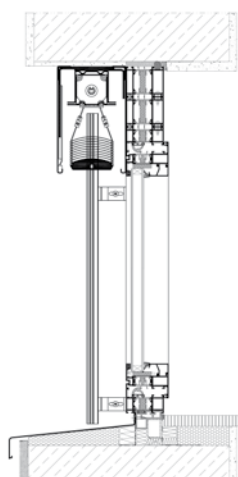

PŘÍKLADY ZABUDOVÁNÍ

Přednosti používání

Venkovní žaluzie jsou elektricky ovládané, což umožňuje pomocí dálkového ovladače nebo chytrého telefonu libovolně nastavit úhel sklonu lamel a zvolit tak příslušnou úroveň zatemnění. Použití plně automatického systému ovládání, včetně solárních senzorů, umožňuje neustálou kontrolu polohy slunce a plynule ovládá slunolamy, čímž chrání před přehřátím místností. Použití dalších prvků automatizace počasí, jako jsou dešťové nebo větrné senzory, může zase poskytnout dodatečnou ochranu krytu v případě nepříznivých povětrnostních podmínek.

Pohodlné ovládání

Textilní prvky venkovních žaluzií jsou vyrobeny z polyesteru a jsou tepelně zpevněny, což zaručuje vysokou odolnost vůči povětrnostním podmínkám, roztažení, tření, jakož i účinkům UV paprsků a vzniku plísni. Žebřík lanek je uspořádán do tvaru čísla 8, což zajišťuje hladké navíjení. Lamely Z90 jsou navíc vybaveny speciálním mechanismem, který zajišťuje nižší výšku sady. Textilie jsou k dispozici v šedé a černé barvě

Paleta barev

Nabízené barvy lamel venkovních žaluzií jistě uspokojí potřeby i těch nejnáročnějších zákazníků. Barevné povlaky extrudovaných prvků jsou vyráběny práškovým lakováním, které zajišťuje kvalitu a trvanlivost výrobku. Kromě toho je možné jej nalakovat libovolnou barvou z palety RAL, což umožňuje přizpůsobení barev okenním rámcům nebo fasádě.

Lamely

C80 | Z90