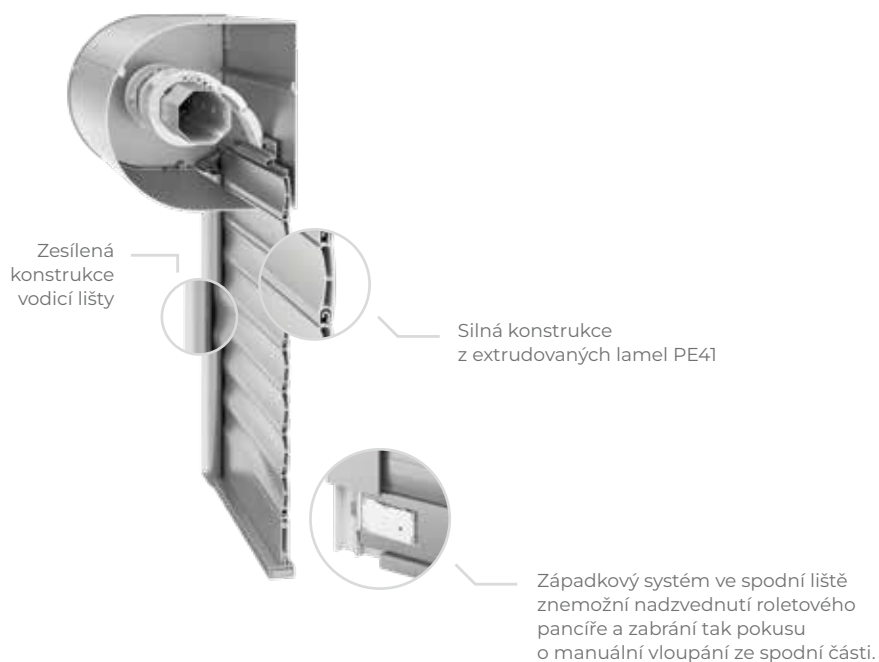

Speciální funkce systému

Silná konstrukce rolet vyrobená z extrudovaných lamel PE41 a západkový systém ve spodní liště brání nadzvednutí roletového pancíře, což znemožní manuální vloupání ze spodní části.

Přednosti používání

Navržená bezpečnostní konstrukce proti vloupání může být použita v adaptačních systémech, což znamená, že systém lze instalovat v jakékoli fázi stavby. Konstrukce systému je vyrobena z extrudovaného hliníku, což zaručuje její trvanlivost a dlouhou životnost.

Paleta barev

Dostupná barevná paleta prvků rolet umožní přizpůsobit je okenní konstrukci, a tak vyhovět potřebám i těch nejnáročnějších zákazníků.

Lamely PE 41