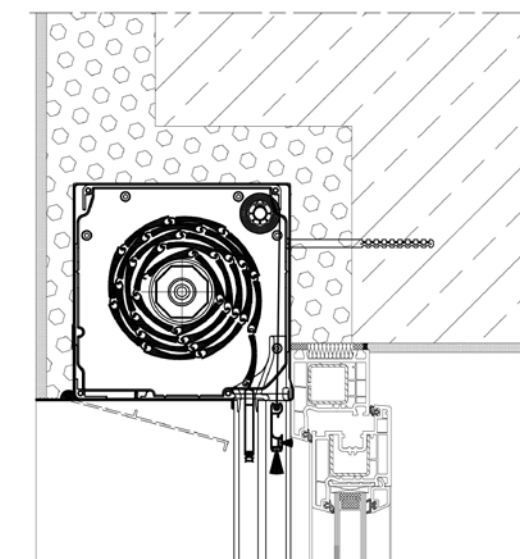

roleta – SP-E

Pohodlné ovládání

Rolety lze ovládat manuálně nebo pomocí elektrického pohonu, který je spojen s řídicím systémem umožňujícím jejich pohodlnou obsluhu. V nabídce jsou dostupné také inteligentní řídicí systémy umožňující ovládat rolety z libovolného místa pomocí smartphonu, tabletu nebo počítače.

Přednosti používání

U podomítkového systému nabízíme také verzi se sítí proti hmyzu, která umožňuje uživateli účinnou ochranu proti hmyzu se zachováním přístupu světla a čerstvého vzduchu do interiéru. Navíc moderní konstrukce schránky v systémech SP a SP-E umožňuje provádět údržbu a servis mechanických prvků rolety bez narušení soukromí členů domácnosti.

Paleta barev

Široký výběr barev ve standardní paletě dovoluje uspokojit požadavky nejnáročnějších klientů. Barevné povlaky extrudovaných prvků jsou prováděny metodou práškového lakování, což zajišťuje vysokou kvalitu a trvanlivost výrobků.

Lamely

PT 37 | PT 52 | PA 37 | PA 39 | PA 40 | PA 43 | PA 45 | PA 52 | PA 55
PE 41 | PE 55 | PEK 52 | PEKP 52