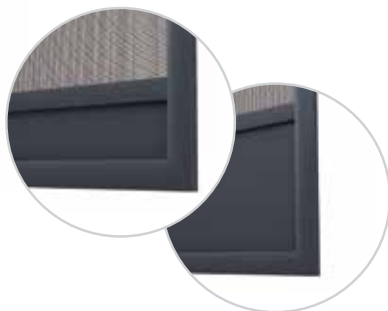

Dvě výšky výplňové desky ve spodní části křídla, která chrání sítku proti poškození při otevírání.

Pohodlné ovládání

Síť proti hmyzu se montuje přímo na dveřní rám nebo ostění pomocí závěsů, které mají patentovaný, jednoduchý systém předběžného napnutí samozavírače. Kromě toho křídla sítí proti hmyzu lze namontovat do nezávislé konstrukce.

Přednosti používání

Síť proti hmyzu je standardně vybavena úchytem pro otevírání a magnety udržujícími síť proti hmyzu v uzavřené poloze. Alternativně lze použít verzi se speciálně vytvarovaným spojovacím profilem. Díky modernímu tvaru profilu plní funkci úchytu, a umožňuje navíc otevření a zavření sítí proti hmyzu z vnitřní a vnější strany křídla. Ve spodní části křídla se nachází výplňová deska, která při otevírání moskytiéry chrání síť proti poškození.

Paleta barev

Široký výběr barev ze standardní palety umožňuje uspokojit požadavky nejnáročnějších klientů. Barevné povlaky, v závislosti na přání klienta, se provádějí pomocí následujících metod: práškové lakování a Decoral.