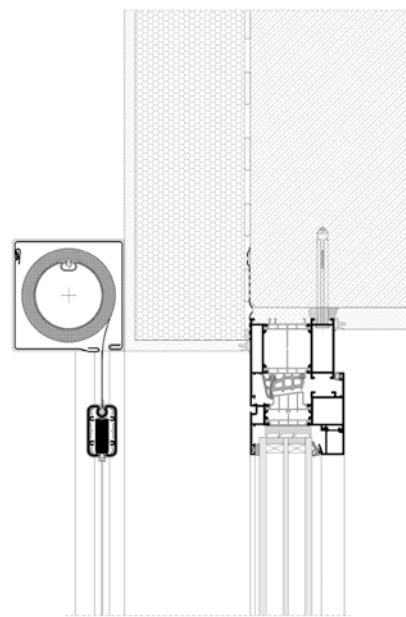

adaptační

Pohodlné ovládání

Sluneční clony v systému SkyRoll Zip jsou elektricky ovládané, což zaručuje jednoduché a pohodlné používání. Použití plně automatického systému ovládání, včetně solárních senzorů, umožňuje neustálou kontrolu polohy slunce a umožňuje zatáhnout slunolamy, aby se zabránilo přehřátí místnosti. Použití dalších prvků automatizace počasí, jako jsou dešťové nebo větrné senzory, může navíc poskytnout dodatečnou ochranu clony v případě nepříznivých povětrnostních podmínek. Kromě toho existuje možnost použití klikového pohonu.

Přednosti používání

Nabízené systémy screenových rolet zajišťují dokonalou rovnováhu mezi světlem a stínem a navíc mohou být nadčasovým dekorativním prvkem budovy. Speciální látky používané v roletách díky svým reflexním, propustným a absorpčním vlastnostem zabraňují skleníkovému efektu uvnitř místnosti, což pomáhá udržovat konstantní a pohodlnou teplotu při zachování viditelnosti ven.

Paleta barev

Díky široké škále barev jsou dokonalým dekoračním prvkem přizpůsobeným vzhledu budovy. Profily systému z vysoce kvalitního plechu se vyznačují zvýšenou odolností proti oděru a povětrnostním podmínkám.