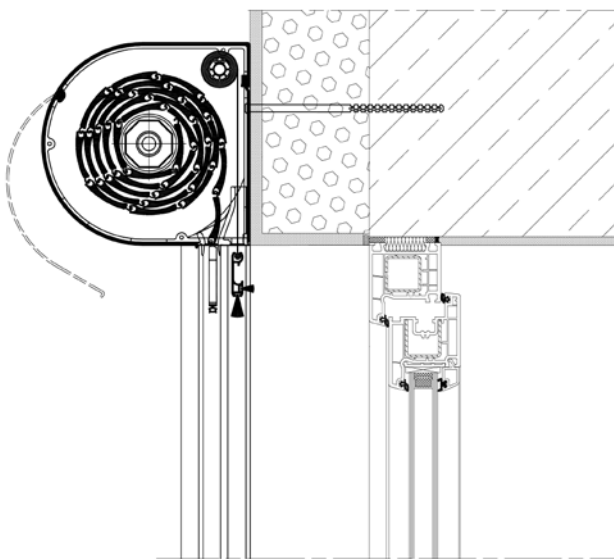

PŘÍKLADY ZABUDOVÁNÍ

roleta – SKO