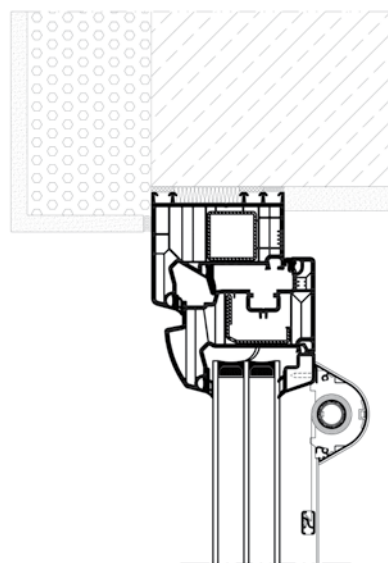

PŘÍKLAD ZABUDOVÁNÍ

roleta – SRT FLAT

Pohodlné ovládání

Roleta je vybavena samobrzdným mechanismem v řetízkovém systému, který umožňuje zastavení rolety v jakékoliv výšce. Jeho montáž nebo případná výměna je velmi snadná a rychlá. Vodicí objímka řetízku (napínací mechanismus) minimalizuje riziko vzniku nebezpečných smyček.

Přednosti používání

Tyto výrobky v sobě dokonale snoubí funkční a estetické hodnoty. Díky výběru vhodné textilie mohou být také stylovým doplňkem, který vašemu interiéru vtiskne jedinečný charakter. Kromě toho účinně chrání interiér před intenzivním slunečním svitem, ale také před očima nežádoucích lidí. Roletky v systému SRT FLAT jsou také přizpůsobeny použití tkanin typu „den a noc“ (SRT FLAT D&N), což, stejně jako fasádní rolety, umožňuje plynulou regulaci přístupu světla.

Paleta barev

Jednotlivé komponenty rolet jsou dostupné v široké barevné škále, což umožňuje jejich sladění s barvou okenních rámců a vyhoví tak potřebám i těch nejnáročnějších uživatelů.