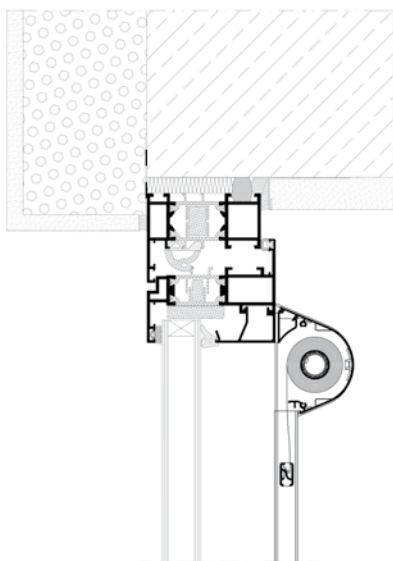

PŘÍKLAD ZABUDOVÁNÍ

roleta – SRT SPACE

Pohodlné ovládání

Roleta SRT SPACE je vybavena samobrzdným mechanismem v řetízkovém systému, který umožňuje zastavení rolety v jakékoliv výšce. Vodicí objímka řetízku drží smyčku na místě.

Přednosti používání

Předností látkových rolet je nejen ochrana interiéru před intenzivním slunečním zářením, ale také před nežádoucími pohledy zvenku. Použité látky zaručí také účinnou optickou bariéru pro světlo pronikající dovnitř místnosti. Snižují totiž odrazy vznikající na monitorech počítačů nebo obrazovkách televizních přijímačů. Nabízené řešení je uzpůsobené také použití látek typu „den & noc“ (SRT SPACE D&N), které díky své struktuře poskytují možnost libovolné regulace přívodu světla.

Paleta barev

Jednotlivé komponenty rolet jsou dostupné v široké barevné škále, což umožňuje jejich sladění s barvou okenních rámců a vyhoví tak potřebám i těch nejnáročnějších uživatelů.