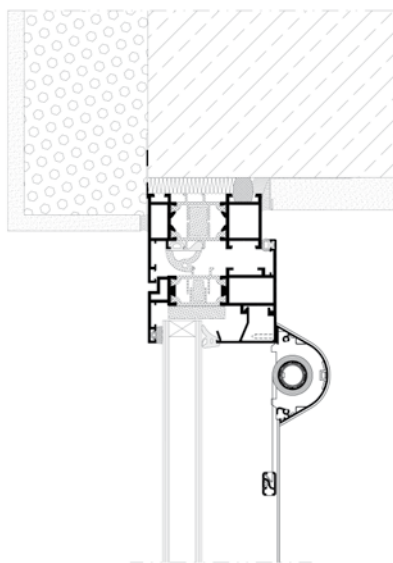

PŘÍKLAD ZABUDOVÁNÍ

roleta – SRT FLAT

Pohodlné ovládání

Roleta je vybavena samobrzdným mechanismem v řetízkovém systému, který umožňuje zastavení rolety v jakékoliv výšce. Jeho montáž nebo případná výměna je velmi snadná a rychlá. Vodicí objímka řetízku (napínací mechanismus) minimalizuje riziko vzniku nebezpečných smyček.

Přednosti používání

Tyto výrobky v sobě dokonale snoubí funkční a estetické hodnoty. Díky výběru vhodné textilie mohou být také stylovým doplňkem, který vašemu interiéru vtiskne jedinečný charakter. Kromě toho účinně chrání interiér před intenzivním slunečním svitem, ale také před očima nežádoucích lidí. Roletky v systému SRT FLAT jsou také přizpůsobeny použití tkanin typu „den a noc“ (SRT FLAT D&N), což, stejně jako fasádní rolety, umožňuje plynulou regulaci přístupu světla.

Paleta barev

Jednotlivé komponenty rolet jsou dostupné v široké barevné škále, což umožňuje jejich sladění s barvou okenních rámců a vyhoví tak potřebám i těch nejnáročnějších uživatelů.