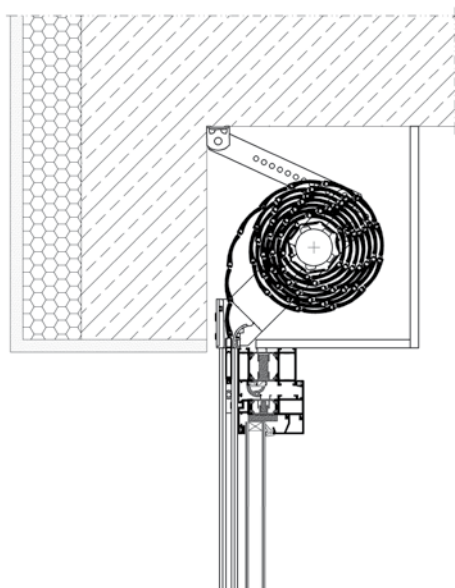

PŘÍKLADY ZABUDOVÁNÍ

Pohodlné ovládání

Rolety lze ovládat manuálně nebo pomocí elektrického pohonu, který je spojen s řídicím systémem umožňujícím jejich pohodlnou obsluhu. V nabídce jsou dostupné také inteligentní řídicí systémy umožňující ovládat rolety z libovolného místa pomocí smartphonu, tabletu nebo počítače.

Přednosti používání

Aluprof nabízí několik variant konstrukce systému SDZ podle použitých komponentů, které jsou vybírány v závislosti na určení rolety a způsobu její montáže.

Paleta barev

Díky bohaté barevné škále jsou vynikajícím dekoračním prvkem, přizpůsobeným vzhledu budovy. Lamely systému vyrobené z vysoce kvalitního plechu se vyznačují zvýšenou odolností vůči oděru a působení atmosférických vlivů.

Lamely

PT 37 | PT 52 | PA 37 | PA 39 | PA 40 | PA 43 | PA 45 | PA 52 | PA 55