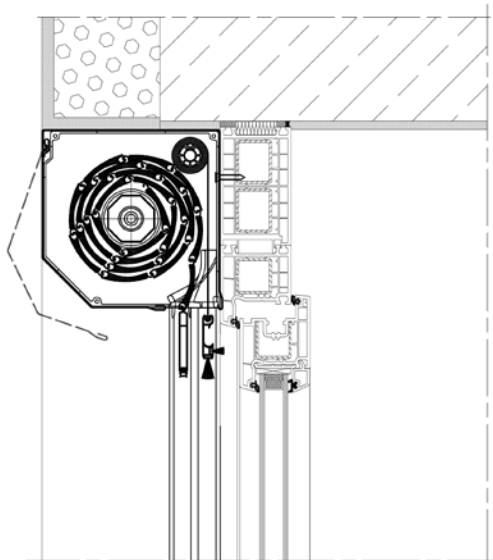

PŘÍKLADY ZABUDOVÁNÍ

roleta – SK