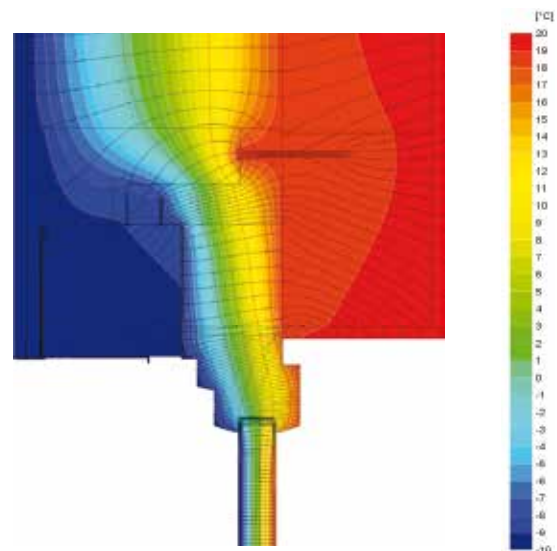

CERTIFIKÁT INSTITUTU PASIVNÍCH DOMŮ

INFORMACE:

Institut pasivních domů v Darmstadtu (PHI) ocenil vlastnosti rolet v systémech Aluprof SP a SP-E. Tato organizace vydala certifikát pro schránky o velikosti 165 nebo menší, které se u obou systémů, po splnění požadavků na montáž v souladu s certifikátem, mohou úspěšně používat v budovách s nízkými nároky na energii. Rolety SP a SP-E jsou podomítkové systémy, jejichž schránka je zabudována a zároveň její čelo tvoří podklad pod omítku. Taková konstrukce přispívá k tomu, že prvky rolety nezasahují do konstrukce okna ani nadpraží, díky čemuž těsnost budovy zůstává nenarušena.

Systémy SP a SP-E byly vyvinuty, aby zajistily ochranu proti úniku tepla a zároveň tvořily estetickou povrchovou úpravu fasády. Důležité je, že správná montáž umožňuje využít každé okno, které splňuje požadavky Institutu pasivních domů, jehož součinitel prostupu tepla oknem U_w je nižší než $0,80 \text{ W}/(\text{m}^2\text{K})$, a součinitel U_g skla nepřekračuje úroveň $0,70 \text{ W}/(\text{m}^2\text{K})$.

Je to první certifikát PHI pro polskou firmu v této produktové skupině. Toto řešení je také prvním takto univerzálním systémem v databázi pasivních komponentů Institutu.

Rozložení izoterm