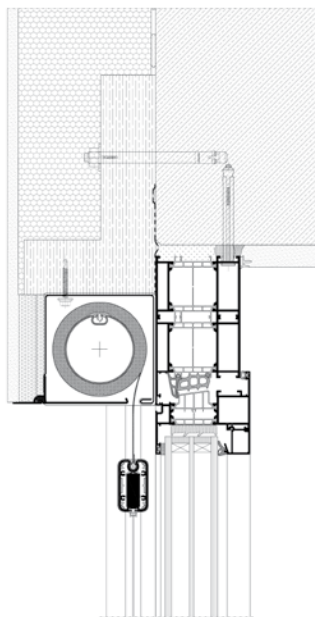

PŘÍKLADY ZABUDOVÁNÍ

podomítkový