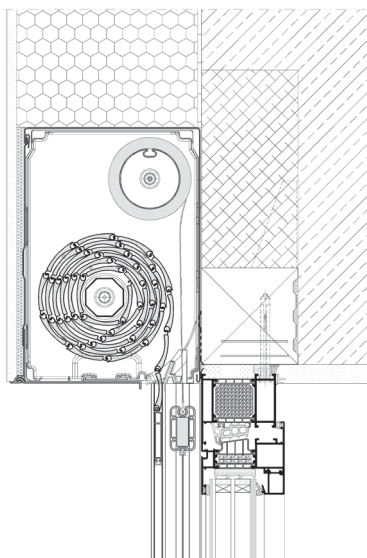

Přednosti používání

Ovládání systémů SkyTwin bylo plně automatizováno. Je možné použít pohony Aluprof z řad AM, DM, Elero a Somfy.

Pohodlné ovládání

V horkém slunečném dni může uživatel pomocí screenové rolety snížit teplotu v místnosti až o několik stupňů Celsia, čímž dosáhne příjemných podmínek pro práci a bydlení a zároveň získá dostatečný výhled ven. V zimě, kdy hrozí rychlé ochlazení místnosti, se roleta systému SkyTwin ukáže jako vynikající spojenec, který poskytuje dodatečnou tepelnou izolaci.

Paleta barev

Široký výběr barev ve standardní paletě dovoluje uspokojit požadavky nejnáročnějších klientů. Barevné povlaky extrudovaných prvků jsou prováděny metodou práškového lakování, což zajišťuje vysokou kvalitu a trvanlivost výrobků.

Lamely

PT 37 | PA37 | PA39 | PA40 | PA43 | PA45 | PE41