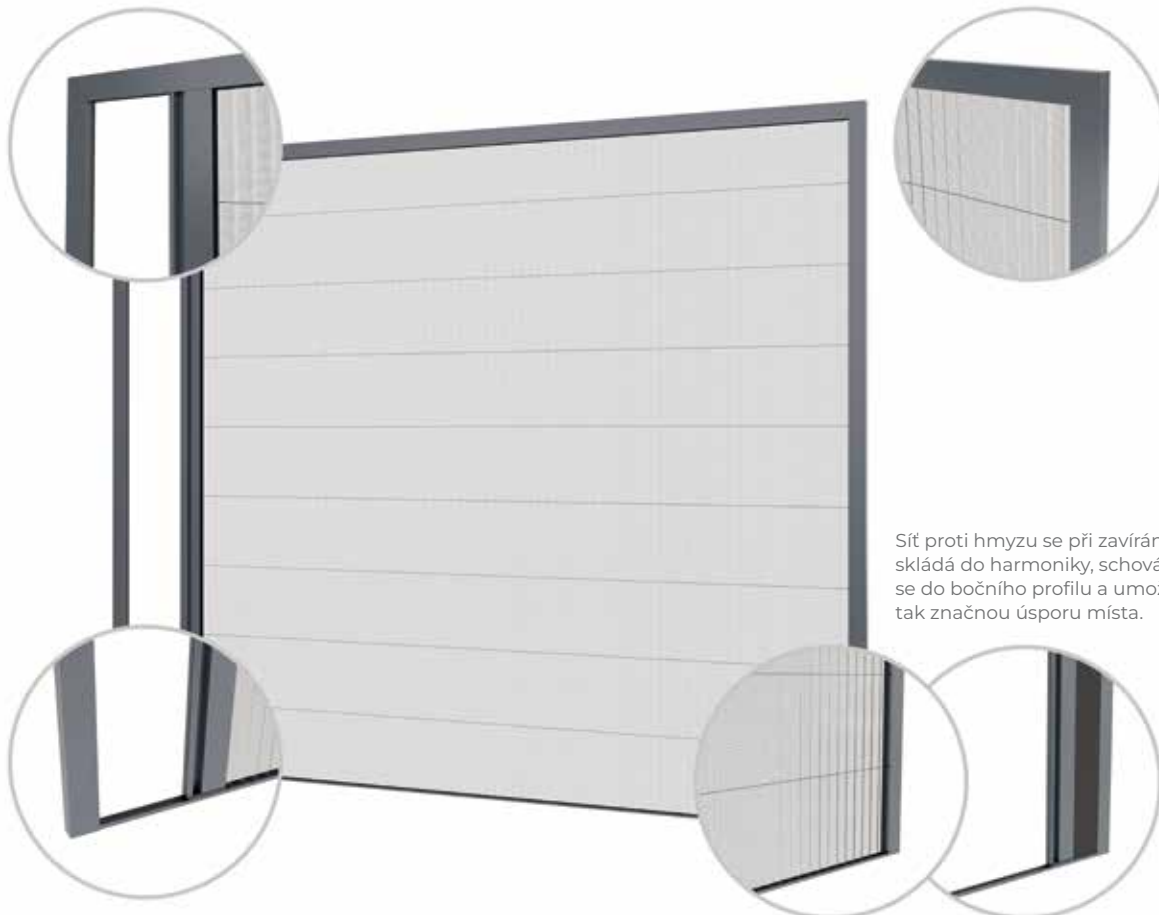

Sít proti hmyzu se při zavírání skládá do harmoniky, schová se do bočního profilu a umožňuje tak značnou úsporu místa.

Možnost dosažení velkých šířek: až 4 m.

Použití nízkého prahu umožňuje uživateli volný průchod.