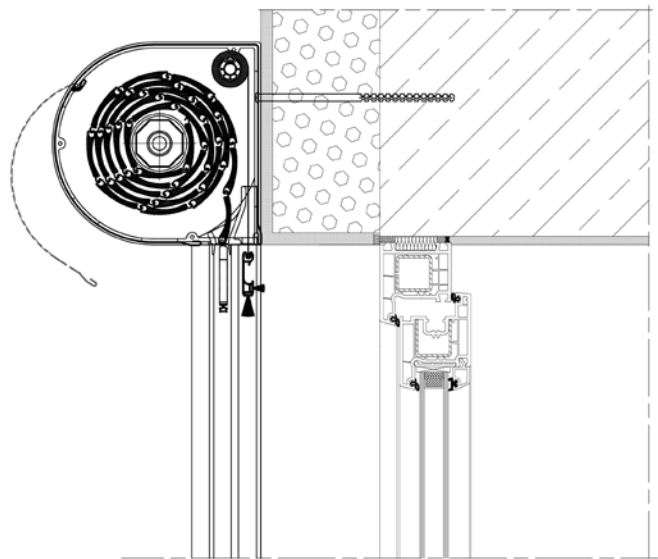

roleta – SKO-P

Pohodlné ovládání

Rolety lze ovládat manuálně nebo pomocí elektrického pohonu, který je spojen s řídicím systémem umožňujícím jejich pohodlnou obsluhu. V nabídce jsou dostupné také inteligentní řídicí systémy umožňující ovládat rolety z libovolného místa pomocí smartphonu, tabletu nebo počítače.

Přednosti používání

Promyšlená konstrukce rolet a vhodně zvolené materiály tvoří účinnou ochranu proti nezcizkým hostům. Kromě toho dokonale tepelně izolují a umožňují tak značně snížit náklady na vytápění v zimě. V létě snižují příliv tepla, což omezuje nadměrné zahřívání místnosti.

Paleta barev

Díky bohaté barevné škále jsou vynikajícím dekoračním prvkem, přizpůsobeným vzhledu budovy. Lamely vyrobené z vysoce kvalitního plechu se vyznačují zvýšenou odolností vůči oděru a působení atmosférických vlivů.

Lamely

PT 37 | PT 52 | PA 37 | PA 39 | PA 40 | PA 43 | PA 45 | PA 52 | PA 55
PE 41 | PE 55 | PEK 52 | PEKP 52