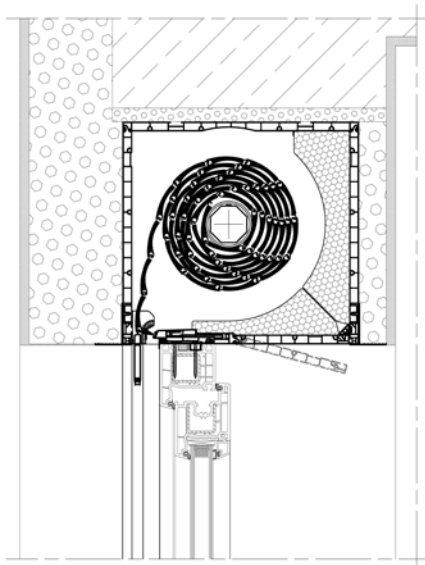

PŘÍKLADY ZABUDOVÁNÍ

roleta – SKT