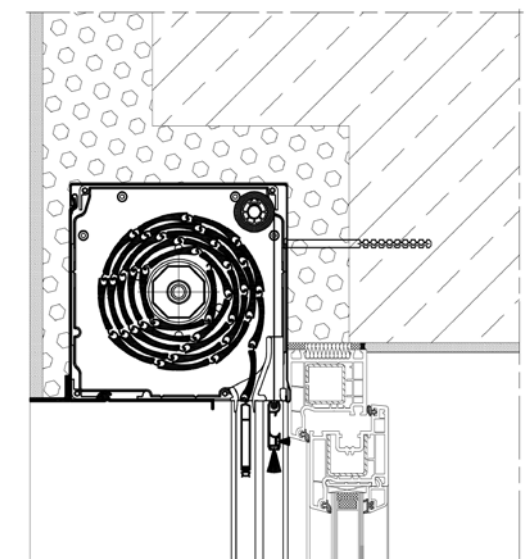

PŘÍKLADY ZABUDOVÁNÍ

roleta – SP