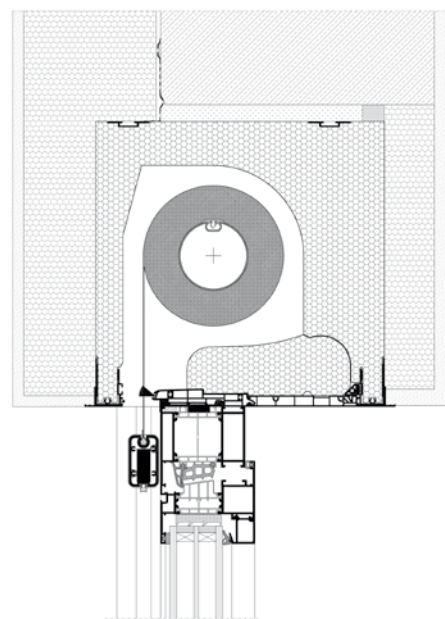

nadstavbový

Pohodlné ovládání

Sluneční clony v systému SkyRoll Classic jsou elektricky ovládané, což zaručuje jednoduché a pohodlné používání. Použití plně automatického systému ovládání, včetně solárních senzorů, umožňuje neustálou kontrolu polohy slunce a umožňuje zatáhnout slunolamy, aby se zabránilo přehřátí místnosti. Použití dalších prvků automatizace počasí, jako jsou dešťové nebo větrné senzory, může navíc poskytnout dodatečnou ochranu clony v případě nepříznivých povětrnostních podmínek.

Přednosti používání

Nabízené systémy screenových rolet zajišťují dokonalou rovnováhu mezi světlem a stínem a navíc mohou být nadčasovým dekorativním prvkem budovy. Speciální látky používané v roletách díky svým reflexním, propustným a absorpčním vlastnostem zabraňují skleníkovému efektu uvnitř místnosti, což pomáhá udržovat konstantní a pohodlnou teplotu při zachování viditelnosti ven.

Paleta barev

Díky široké škále barev jsou dokonalým dekoračním prvkem přizpůsobeným vzhledu budovy. Profily systému z vysoce kvalitního plechu se vyznačují zvýšenou odolností proti oděru a povětrnostním podmínkám.