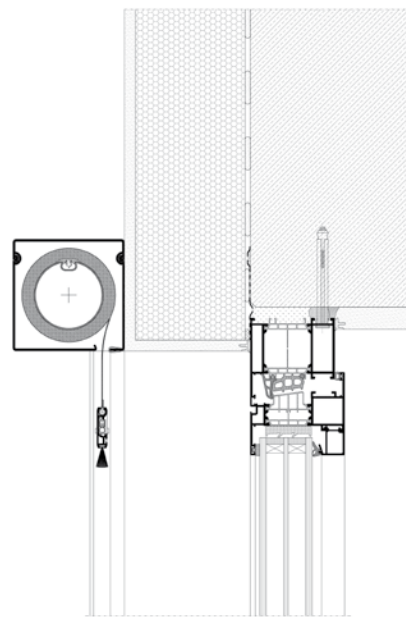

adaptační

Pohodlné ovládání

Systém SkyRoll Eco lze ovládat pouze ručně pomocí pružinového systému. Díky intuitivnímu mechanismu zavírání a otevírání je použití screenové rolety velmi jednoduché a nevyžaduje mnoho úsilí.

Přednosti používání

Nabízené systémy screenových rolet zajišťují dokonalou rovnováhu mezi světlem a stínem a navíc mohou být nadčasovým dekorativním prvkem budovy. Speciální látky používané v roletách díky svým reflexním, propustným a absorpčním vlastnostem zabraňují skleníkovému efektu uvnitř místnosti, což pomáhá udržovat konstantní a pohodlnou teplotu při zachování viditelnosti ven.

Paleta barev

Systém SkyRoll Eco lze ovládat pouze ručně pomocí pružinového systému. Díky intuitivnímu mechanismu zavírání a otevírání je použití screenové rolety velmi jednoduché a nevyžaduje mnoho úsilí.