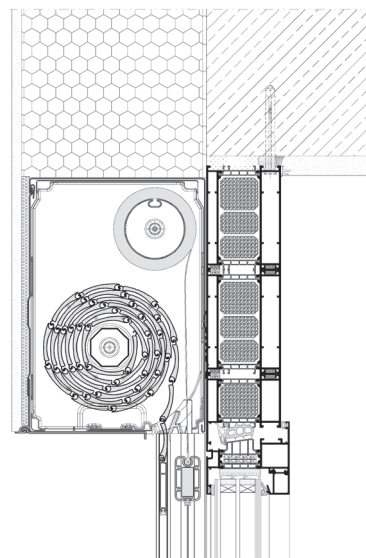

Přednosti používání

Ovládání systémů SkyTwin bylo plně automatizováno. Je možné použít pohony Aluprof z řad AM, DM, Elero a Somfy.

Pohodlné ovládání

V horkém slunečném dni může uživatel pomocí screenové rolety snížit teplotu v místnosti až o několik stupňů Celsia, čímž dosáhne příjemných podmínek pro práci a bydlení a zároveň získá dostatečný výhled ven. V zimě, kdy hrozí rychlé ochlazení místnosti, se roleta systému SkyTwin ukáže jako vynikající spojenec, který poskytuje dodatečnou tepelnou izolaci.

Paleta barev

Široký výběr barev ve standardní paletě dovoluje uspokojit požadavky nejnáročnějších klientů. Barevné povlaky extrudovaných prvků jsou prováděny metodou práškového lakování, což zajišťuje vysokou kvalitu a trvanlivost výrobků.

Lamely

PT 37 | PA37 | PA39 | PA40 | PA43 | PA45 | PE41