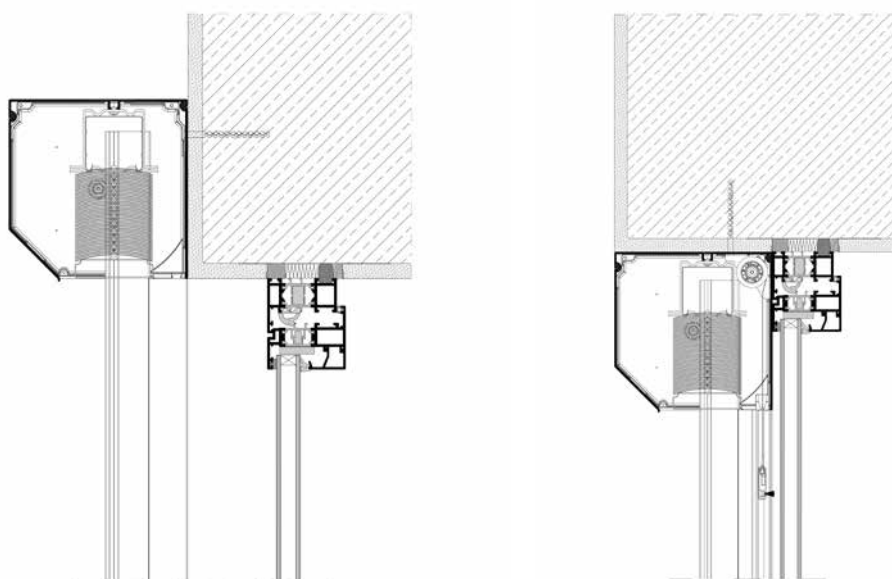

PŘÍKLADY ZABUDOVÁNÍ

žaluzie ve schránce SKEF

Pohodlné ovládání

Žaluzie lze ovládat manuálně nebo pomocí elektrického pohonu, který je spojen s řídicím systémem umožňujícím jejich pohodlnou obsluhu. V nabídce jsou dostupné také inteligentní řídicí systémy umožňující ovládat žaluzie z libovolného místa pomocí smartphonu, tabletu nebo počítače.

Přednosti používání

Všechny detaily tohoto systému byly vyvinuty s cílem umožnit instalaci venkovních žaluzií a jejich montáž na fasádě společně s adaptačními roletami, což zajišťuje estetický vzhled fasády.

Paleta barev

Široký výběr barev ze standardní palety umožňuje uspokojit požadavky nejnáročnějších klientů. Barevné povlaky, v závislosti na přání klienta, se provádějí pomocí následujících metod: práškové lakování a Decoral.

Lamely

50-80 mm