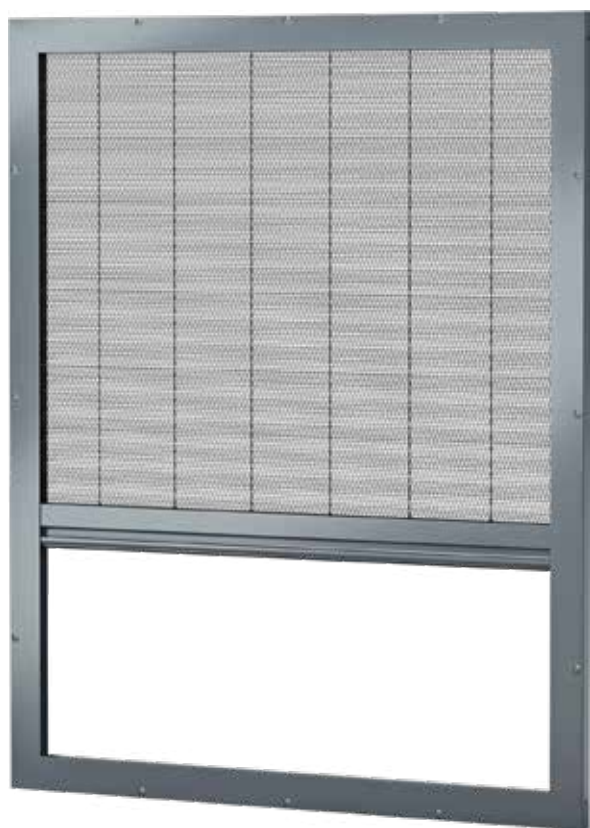

Konstrukce sítě proti hmyzu je vyrobena z extrudovaného hliníku, který zajišťuje stabilitu a odolnost vůči povětrnostním podmínkám.