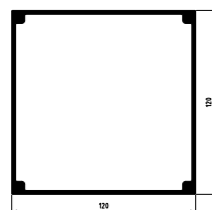

Стойки квадратного сечения с размером боковой грани 120 мм

Размеры крайнего стропила 120×190 мм

Приводный механизм с автоматической системой регулировки
- быстрый монтаж и удобная регулировка ламелей

Двухскатная дренажная система
- эффективное удаление
дождевых вод с крыши по всей
поверхности стойки

**Максимальные размеры перголы:
дл. 6 м x шир. 4 м x выс. 3 м.**

Изделие доступно в отдельностоящем и пристенном варианте, кроме того, можно прикрепить конструкцию перголы к двум стенкам с использованием только одного столба, что наверняка будет полезным решением в случае террасных ниш.