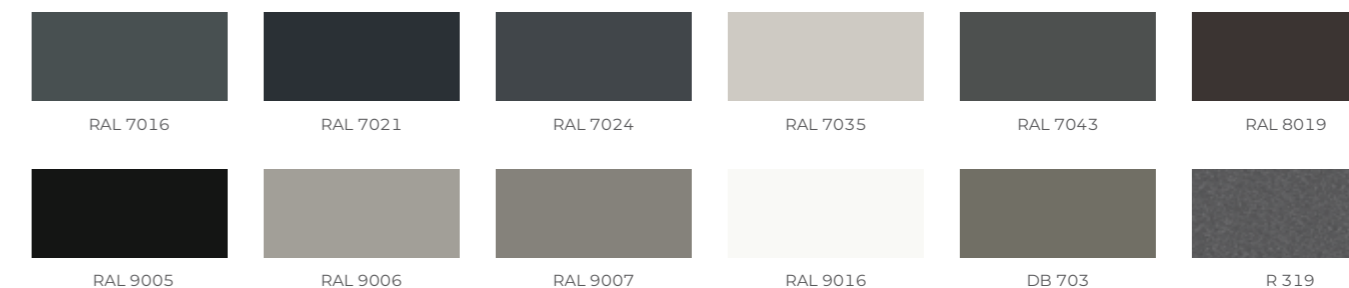

Стандартные цвета конструкции беседки MB-OpenSky 120

Доступные виды покрытия в стандартных цветах: структура или мат согласно прайс-листам компании "Алупроф".
Представленные выше цвета приведены только в качестве примера, фактический цвет может отличаться от представленного на фотографиях.