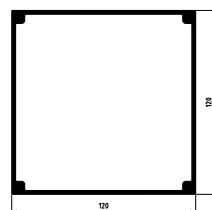

Stijlen met een vierkante doorsnede met een zijafmeting van 120 mm

Kantgording met een afmeting van 120x190 mm

Aandrijfmecanisme met automatisch verstelsysteem – snelle montage en eenvoudig verstellen van de lamellen

De maximale afmetingen van de pergola zijn: lengte 6 m x breedte 4 m x hoogte 3 m.

Het product is verkrijgbaar als vrijstaande versie of als versie voor wandmontage, en er is ook een optie om de pergolaconstructie aan twee muren te bevestigen met slechts één stijl, handig voor het overkappen van terrasnissen.