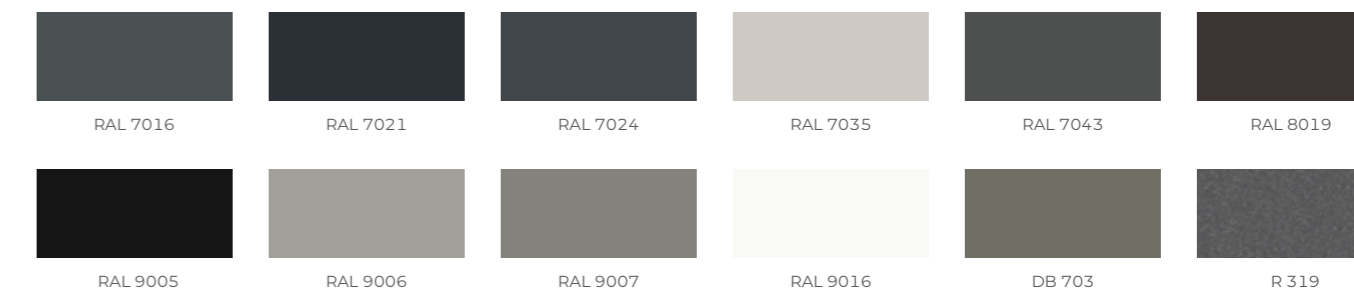

Standaardkleuren van de constructie MB-OpenSky 120

Het beschikbare type coating in standaardkleuren is: structuur of mat volgens de prijslijsten van Aluprof.
De hierboven getoonde kleuren dienen alleen ter illustratie en de daadwerkelijke kleuren kunnen afwijken van de kleuren op de foto's.