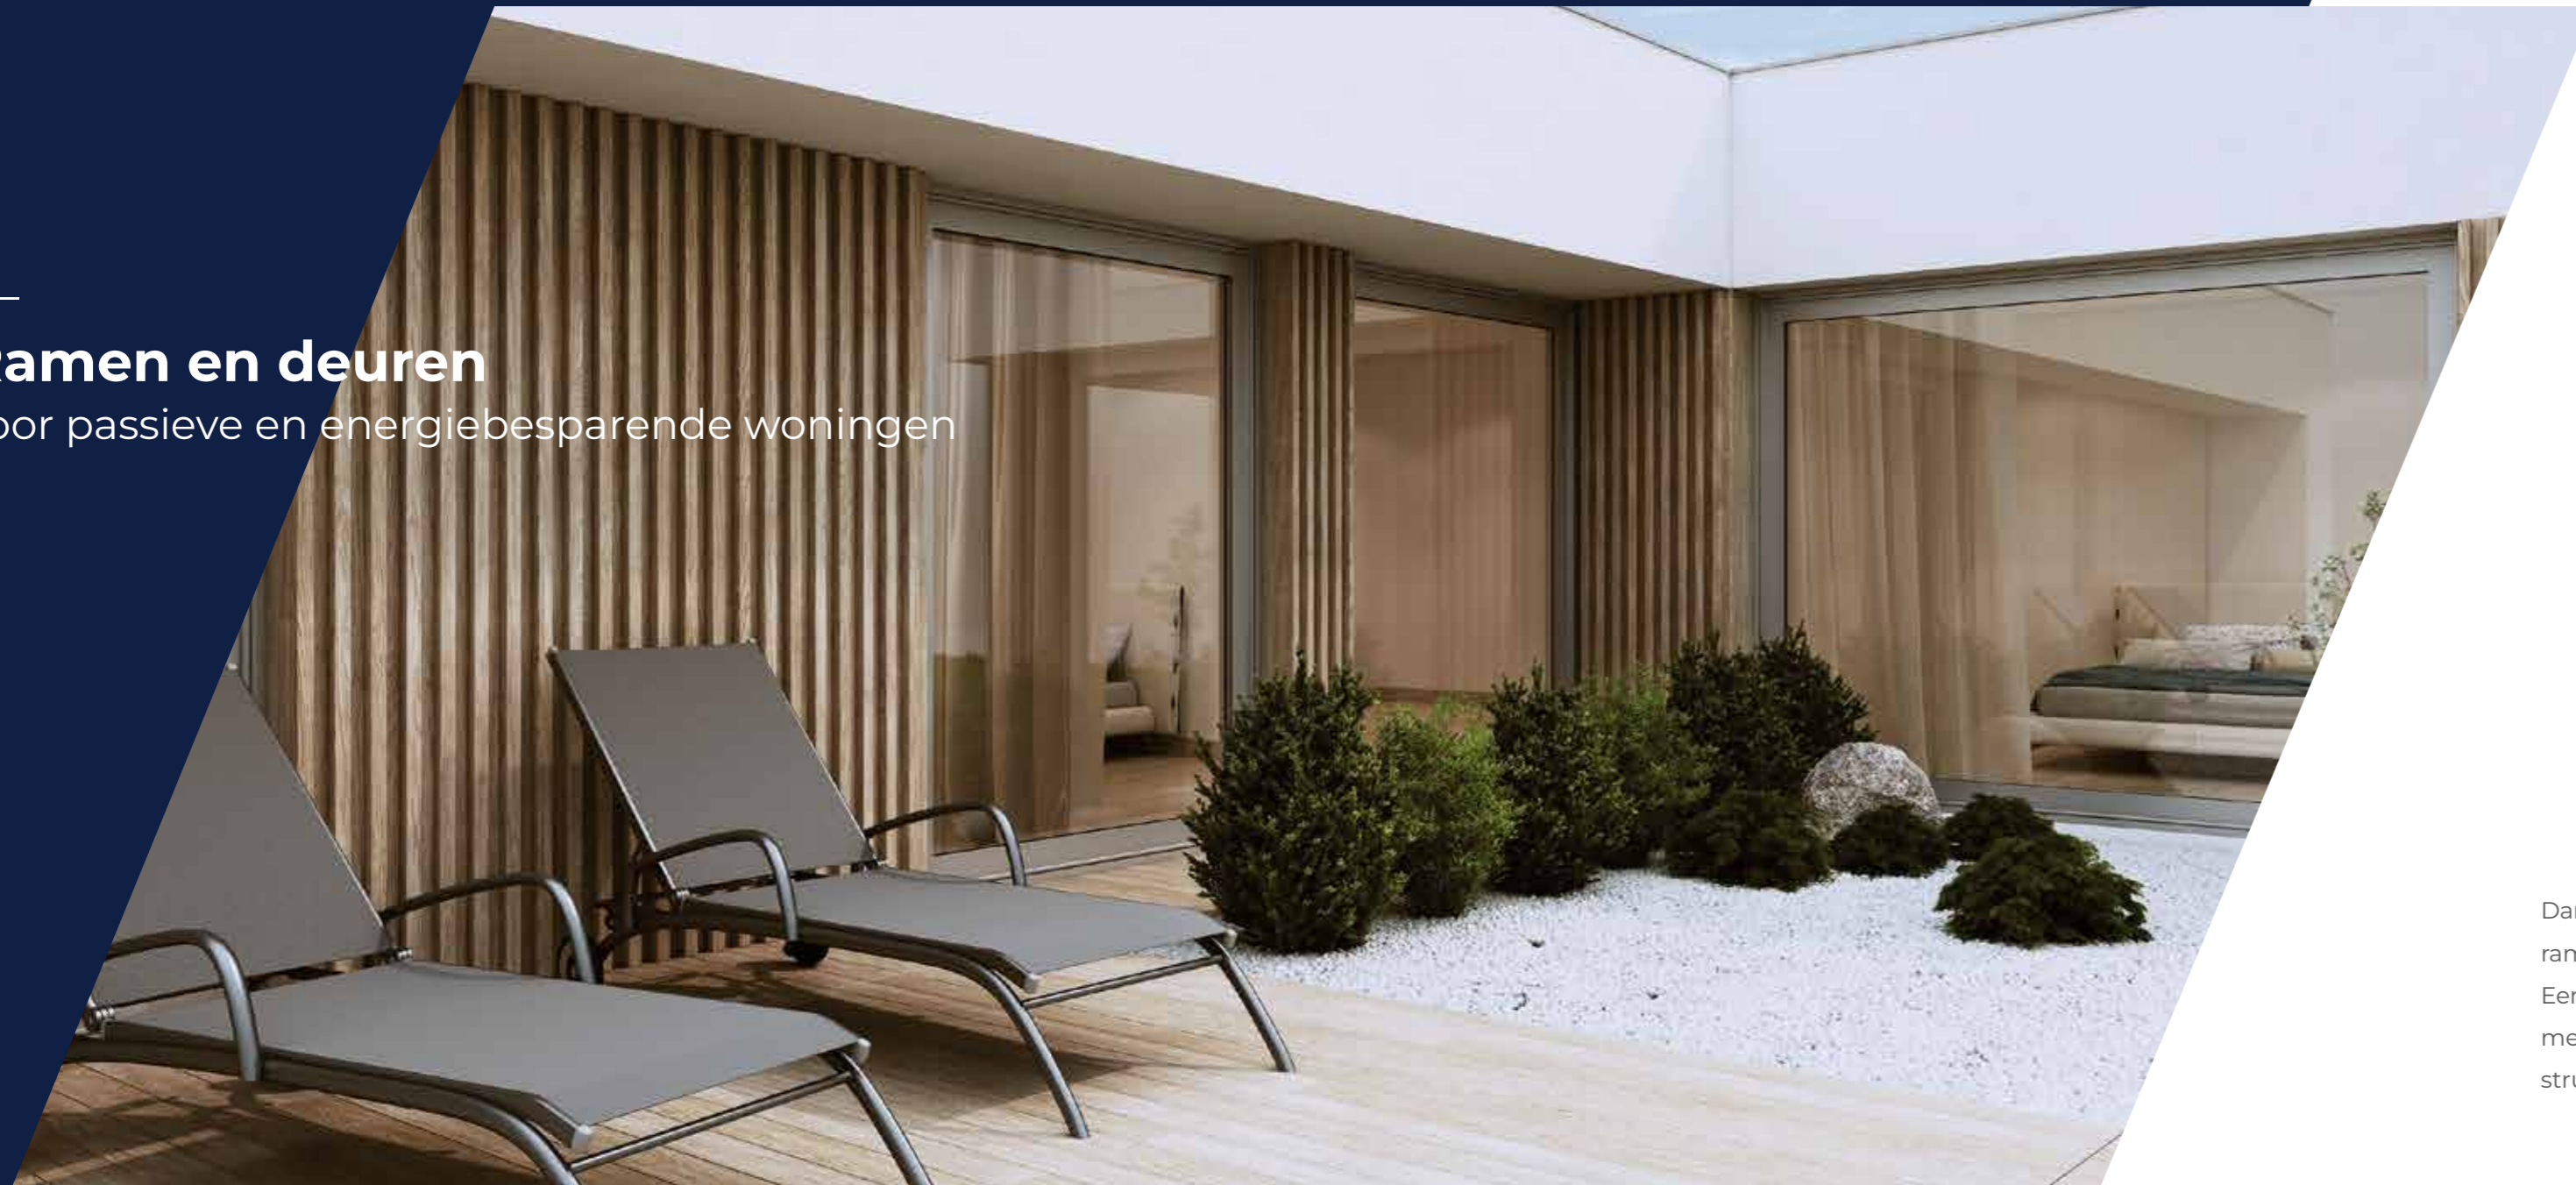

Ramen en deuren

voor passieve en energiebesparende woningen

Ramen en deuren

MB-104 PASSIVE

Dankzij innovatieve technologieën maken aluminiumconstructies de productie mogelijk van ramen en deuren met zeer hoge thermische isolatie-eigenschappen en grote afmetingen. Een voorbeeld van zo'n product is het raam- en deursysteem **MB-104 PASSIVE** komt overeen met alle eisen voor schrijnwerk in passiefbouw. Door de sterke en relatief lichte aluminium structuur is het systeem perfect toe te passen in grote, panoramische beglazingen.