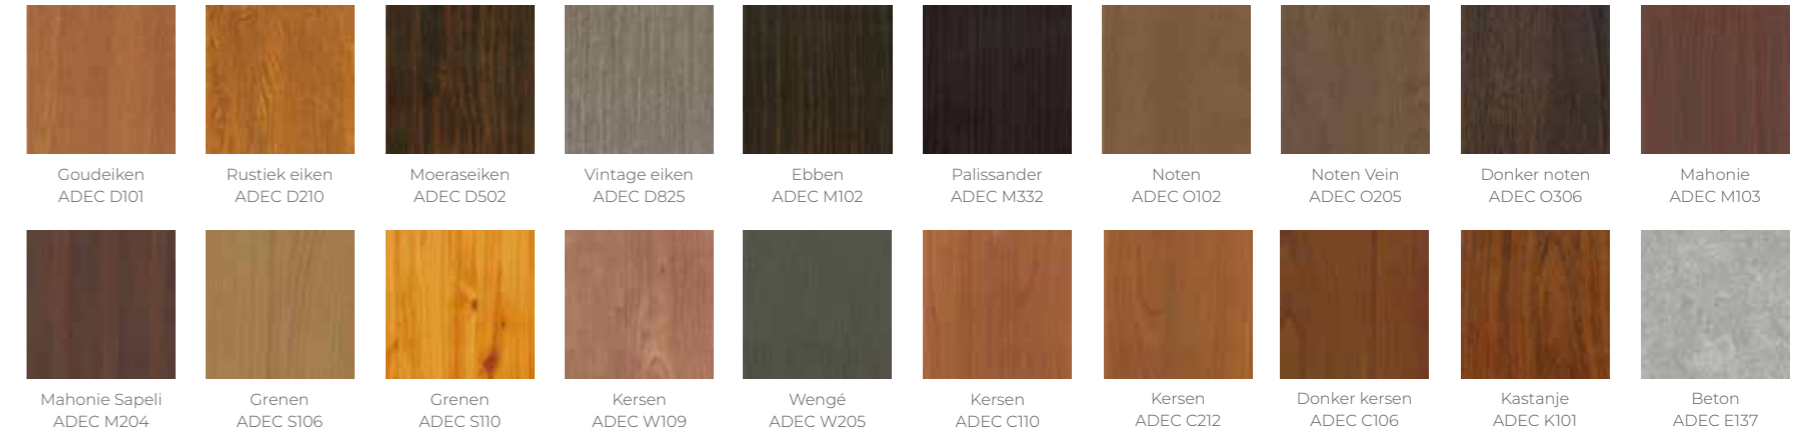

HOUT- EN BETONLOOK COATINGS

RAL- EN STRUCTUURKLEUREN*