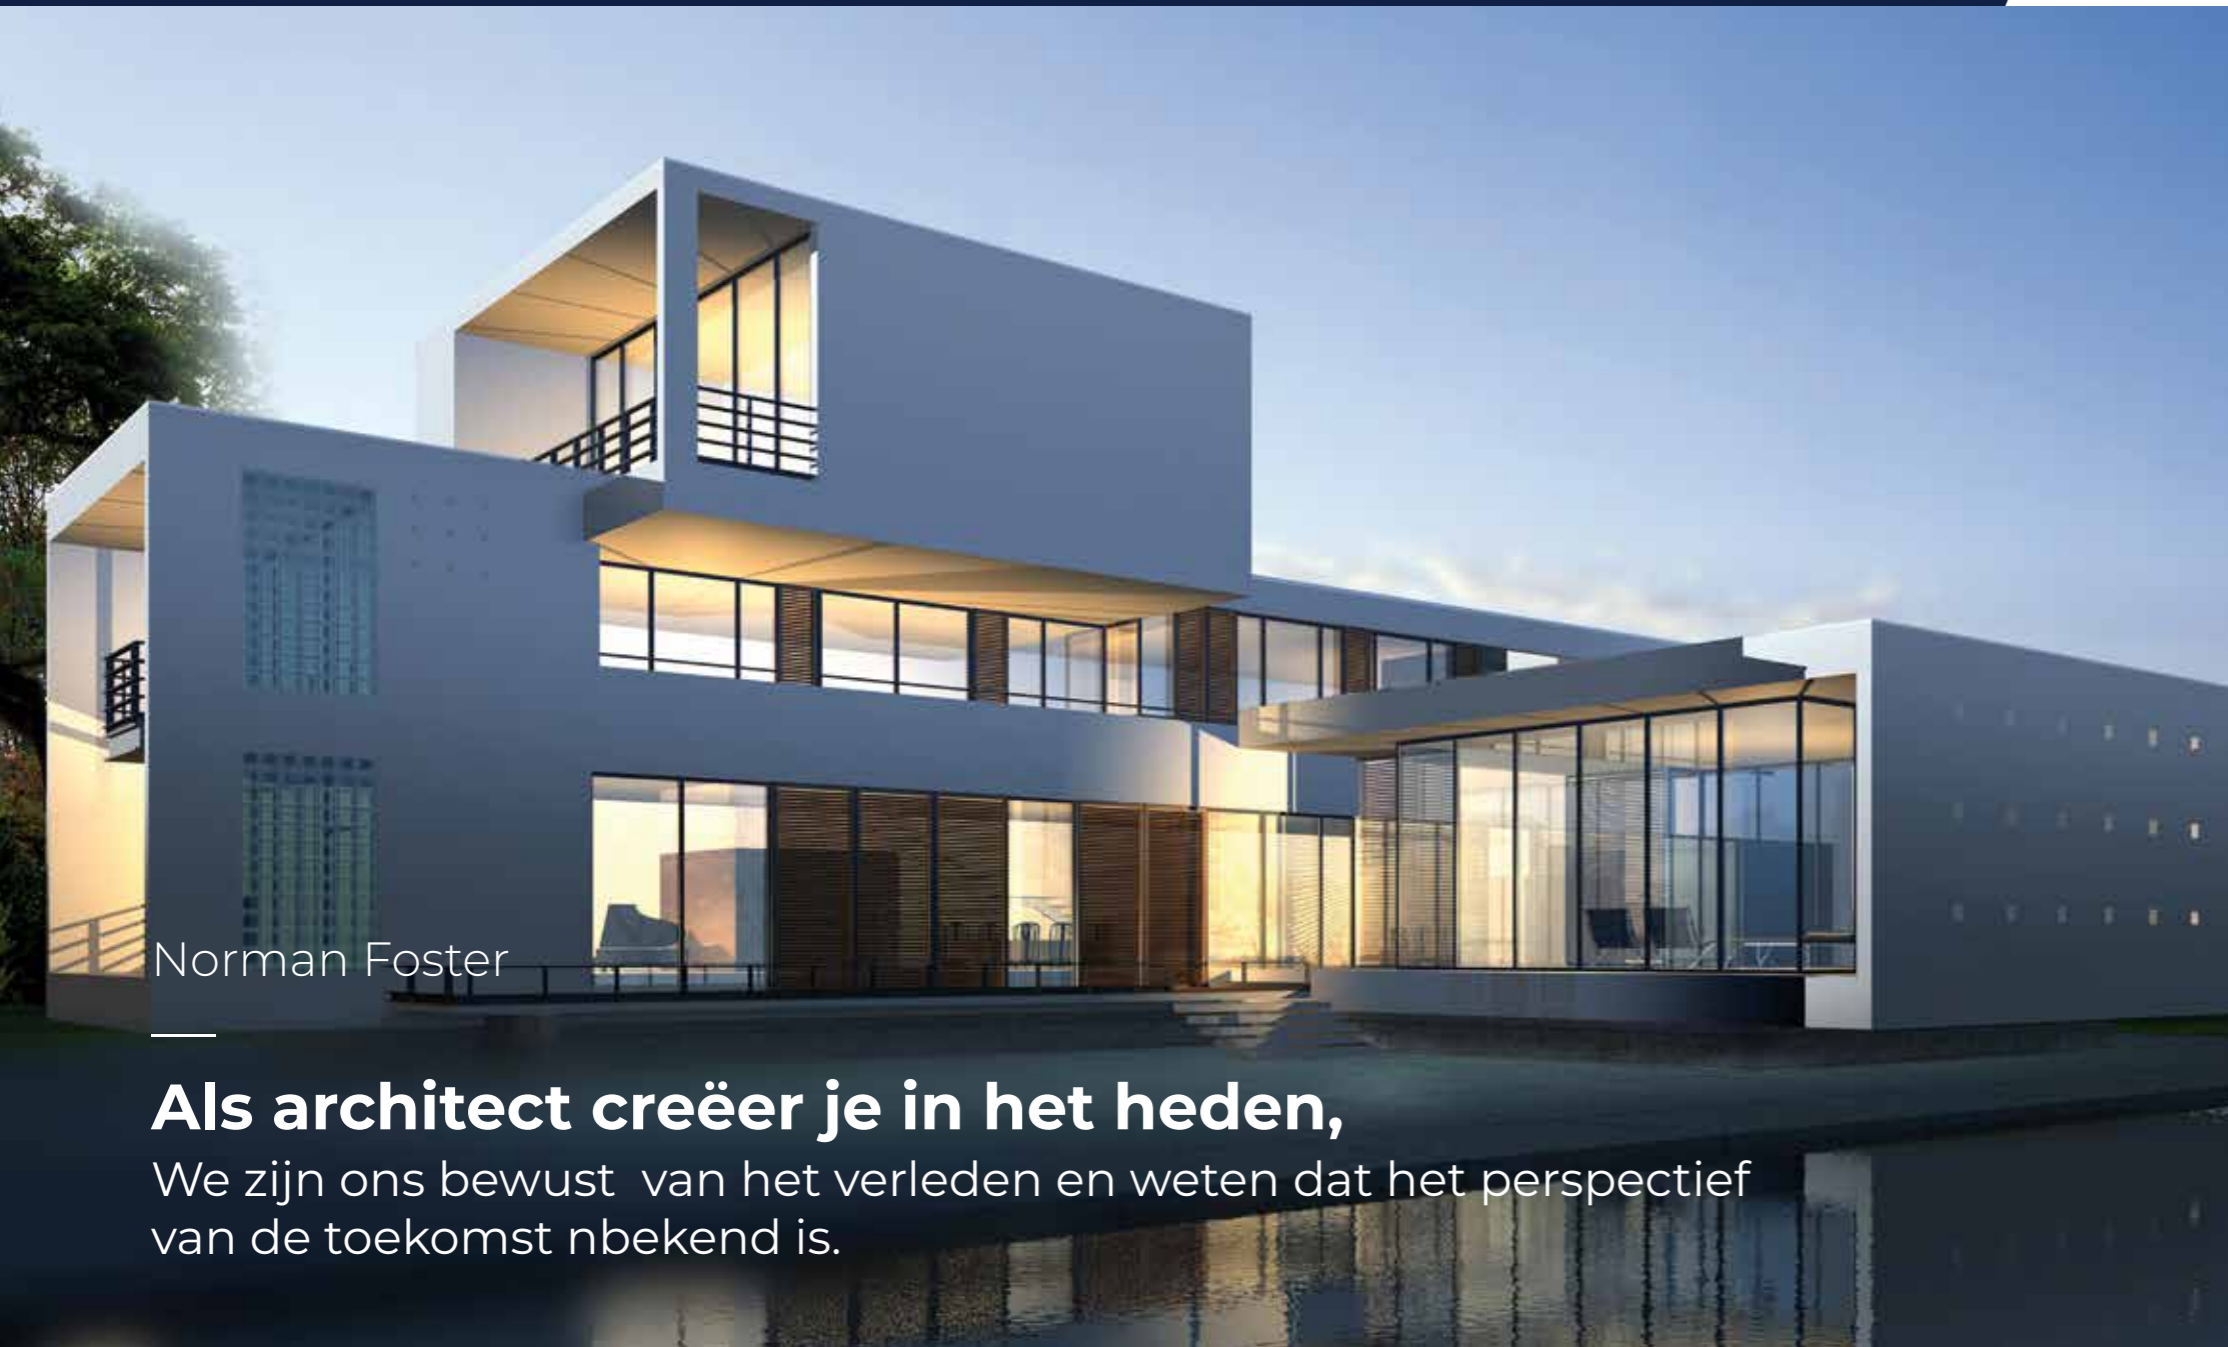

LET'S BUILD A BETTER FUTURE

PREMIUM OPLOSSINGEN
ALUMINIUM RAMEN, DEUREN EN ZONNESCHERMEN

Norman Foster

Als architect creëer je in het heden,

We zijn ons bewust van het verleden en weten dat het perspectief van de toekomst nbekend is.

Grote afmetingen
van de constructie
meer dan 6 m breed.

Hef-schuifdeur

 MB-77HS

De glazen wand ziet er uiterst elegant en modern uit, het draagt bij aan het interieur karakter, maakt de ruimte lichter en groter. Op de begane grond van het huis voor een eengezinswoning zullen we elke dag buiten het raam kunnen kijken de tuin die verandert met de seizoenen. Op hogere niveaus kun je bewonderen panorama van de stad of de omgeving. Als we kiezen voor een dergelijke oplossing in de salon of slaapkamer, is het de moeite waard om na te denken over de deur die de huisruimte met het terras verbindt en of balkon. Het hef-schuifdeursysteem zal een perfecte oplossing zijn **MB-77HS**.

Jouw ruimte

met uitzicht op de tuin

Hefschuifdeur

MB-77HS / boven hoek

Het **MB-77HS** hef-schuifdeursysteem is een ideale propositie als ontwikkeling verbindende kamers of wintertuinen met de externe omgeving, ze zijn comfortabel uitgang naar het balkon, terras of open tuinruimte. Ze maken een zeer goed contact mogelijk met de omgeving, en in de open positie nemen ze geen ruimte in de kamer in, wat verhoogt bovendien het comfort van hun gebruik.