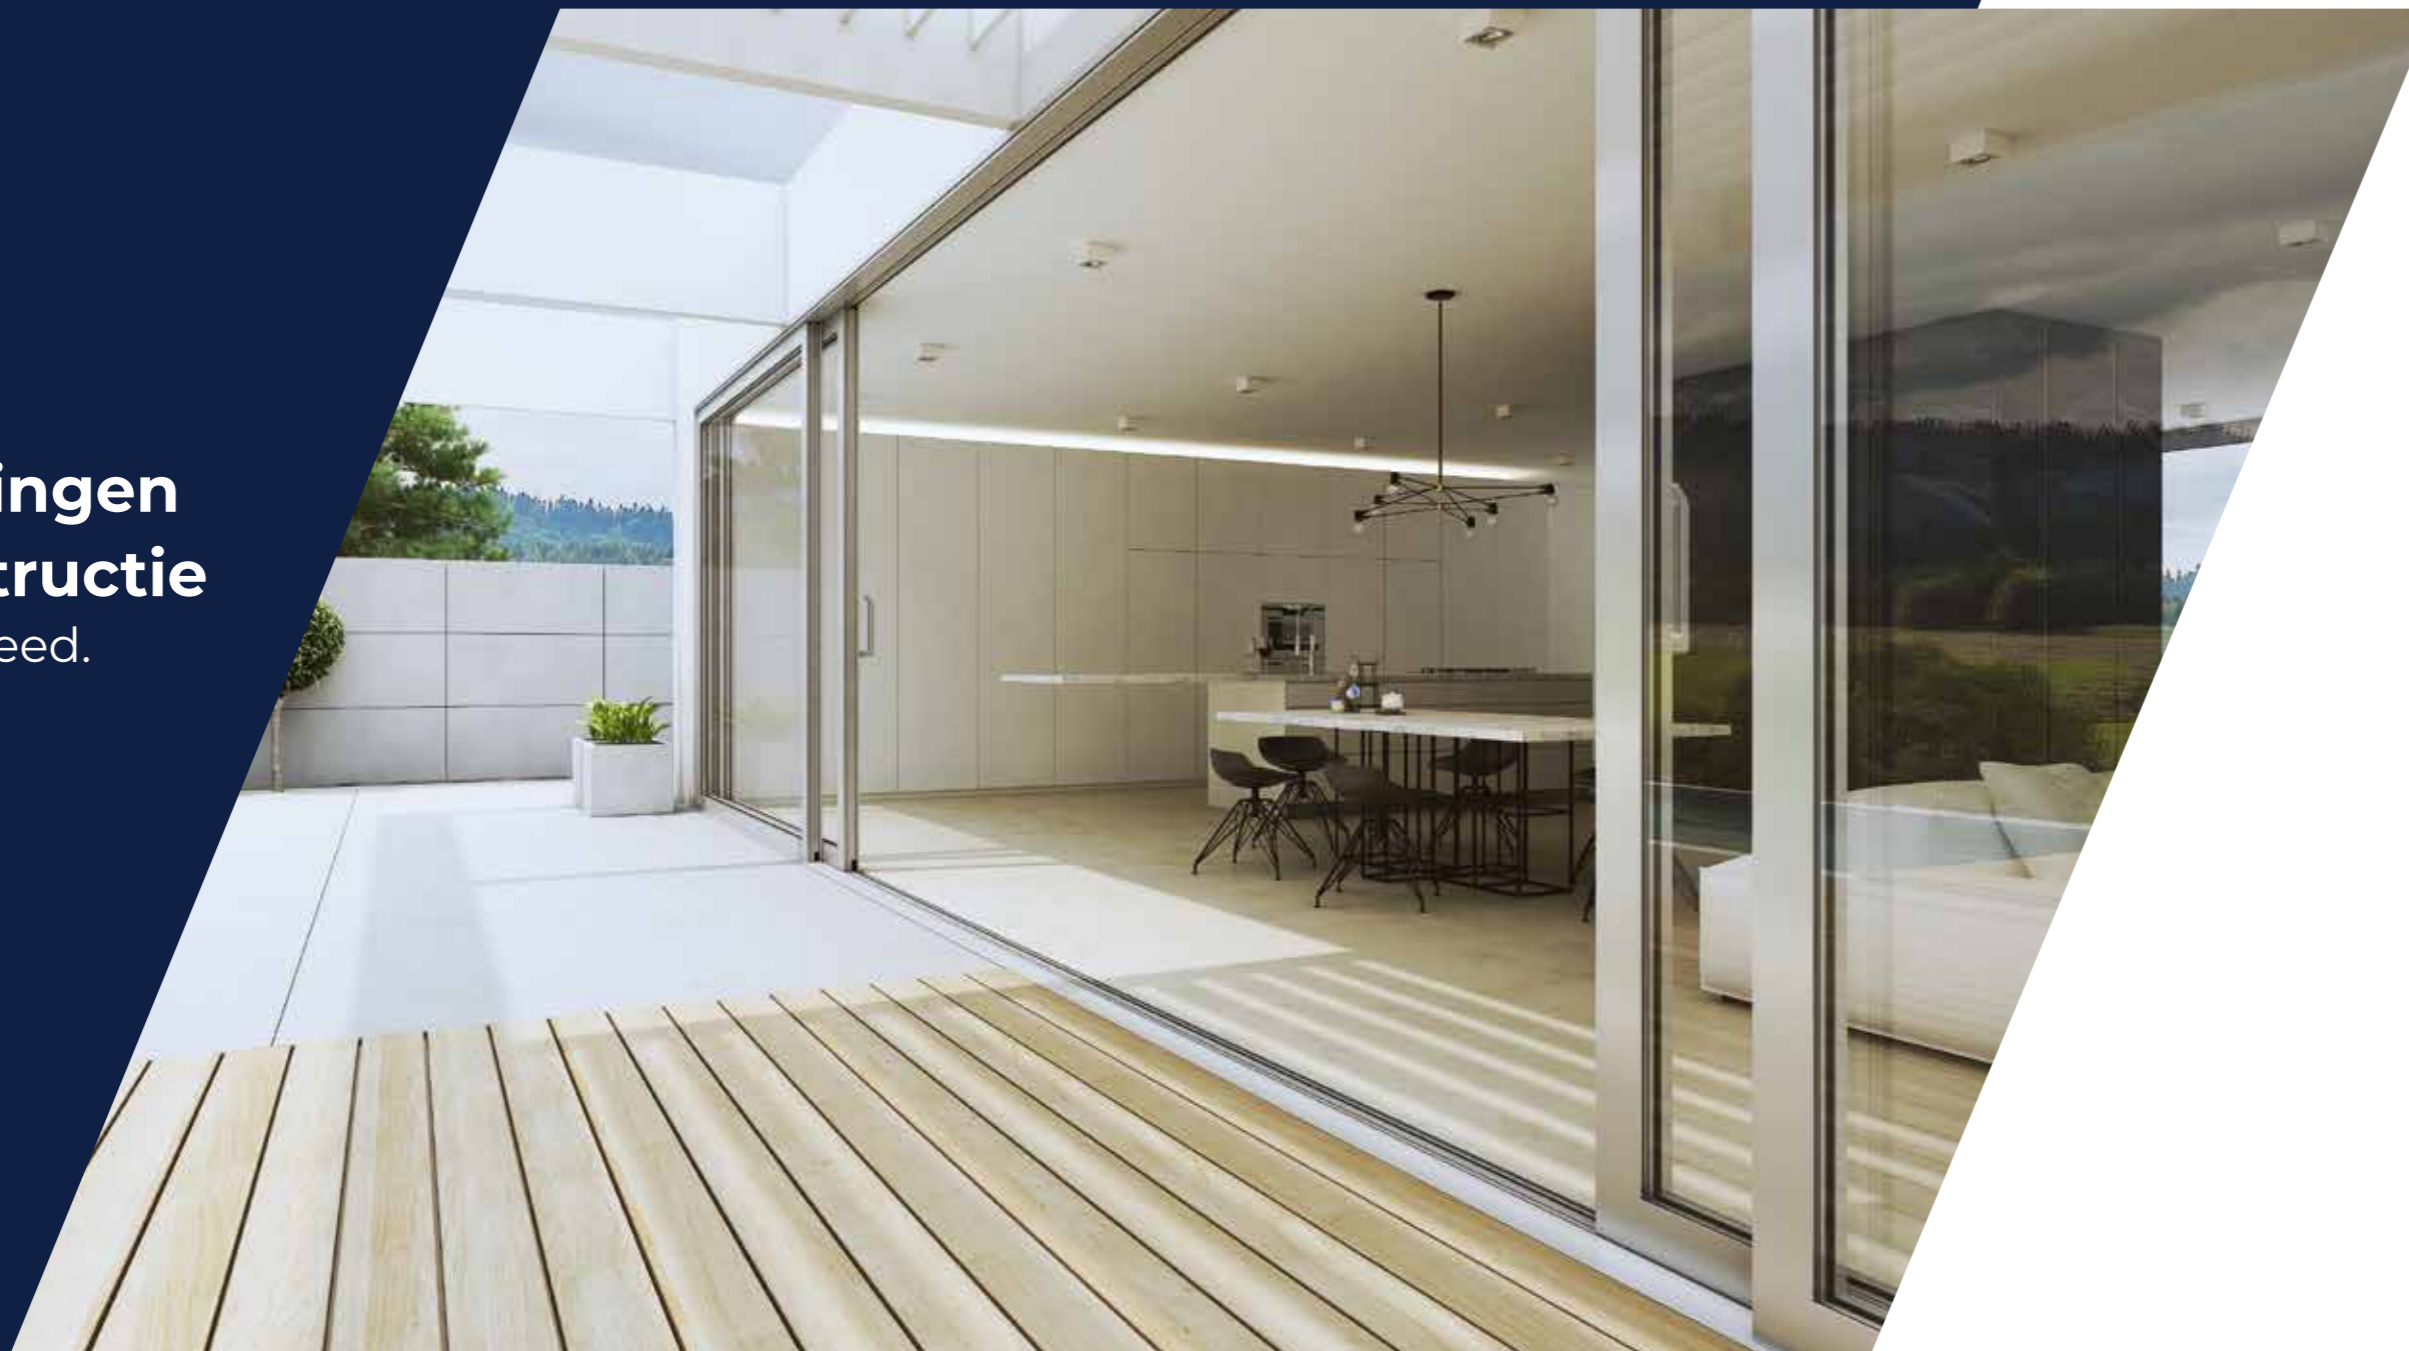

Grote afmetingen
van de constructie
meer dan 6 m breed.

Hef-schuifdeur

 MB-77HS

De glazen wand ziet er uiterst elegant en modern uit, het draagt bij aan het interieur karakter, maakt de ruimte lichter en groter. Op de begane grond van het huis voor een eengezinswoning zullen we elke dag buiten het raam kunnen kijken de tuin die verandert met de seizoenen. Op hogere niveaus kun je bewonderen panorama van de stad of de omgeving. Als we kiezen voor een dergelijke oplossing in de salon of slaapkamer, is het de moeite waard om na te denken over de deur die de huisruimte met het terras verbindt en of balkon. Het hef-schuifdeursysteem zal een perfecte oplossing zijn **MB-77HS**.